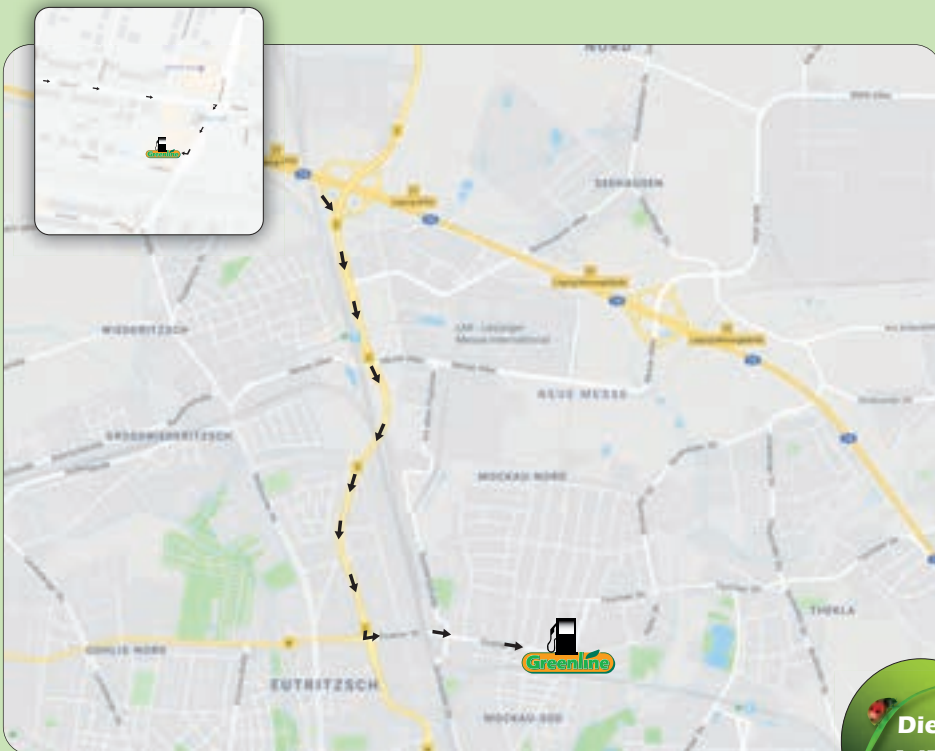

Berliner Allee 10 • 39326 Hohenwarsleben
 Infohotline (0 39 28) 70 37 70 • Notruf (07 00) 78 35 64 62
 GPS Koordinaten: N 52.177958 • E 11.489400

- A20, Ausfahrt Jarmen nehmen
- Auf B110 Richtung Jarman
- rechts abbiegen auf L35

Gewerbestraße 1 • 17126 Jarmen

Infohotline (0 39 28) 70 37 70 • Notruf (07 00) 78 35 64 62

GPS Koordinaten: N 53.918127 • E 13.346817

Greenline[®]

- A14, Ausfahrt 23 Leipzig-Mitte nehmen/B2
- der B2 Richtung Leipzig-Mitte folgen
- Ausfahrt Richtung Mockau
- links abbiegen auf die Essener Straße
- rechts abbiegen auf die Mockauer Straße