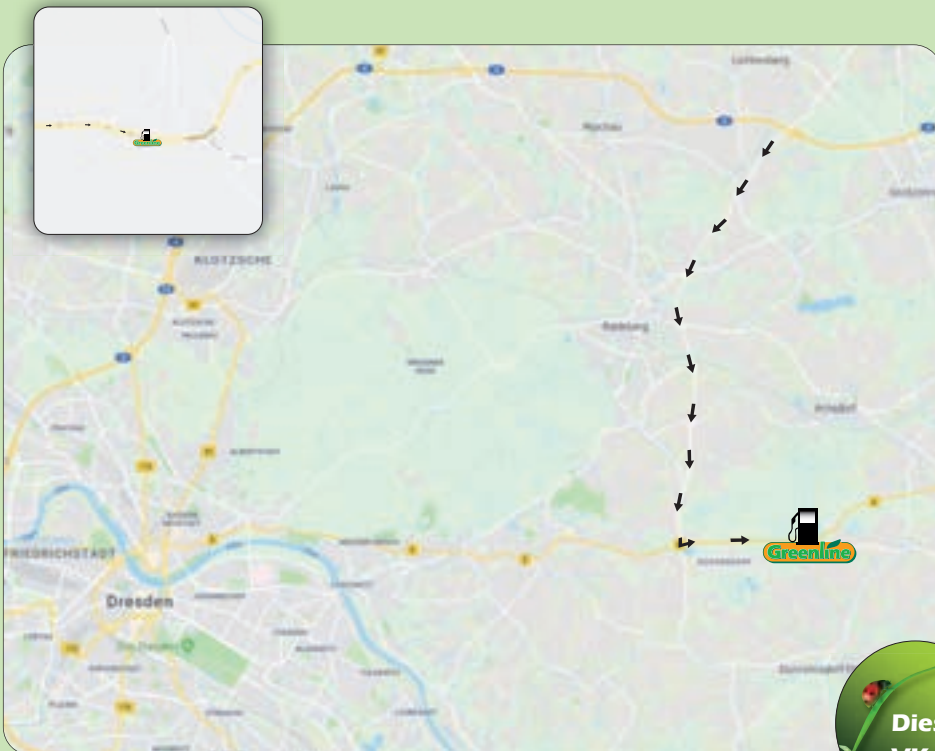

Greenline®

Dresdner Str. 61 • 01833 Dürrröhrsdorf-Dittersbach
Infohotline (0 39 28) 70 37 70 • Notruf (07 00) 78 35 64 62
GPS Koordinaten: N 51.063667 • E 13.981492

- A4, Ausfahrt 85 Pulsnitz/Radeberg/Großröhrsdorf/Sebnitz
- links abbiegen auf Pulsnitzer Str.
- Pulsnitzer Str. leicht nach links wird zur Dresdener Str.
- weiter auf Kamenzer Str.
- rechts abbiegen auf Landstraße/S177
- links abbiegen auf Bautzener Landstraße/B6