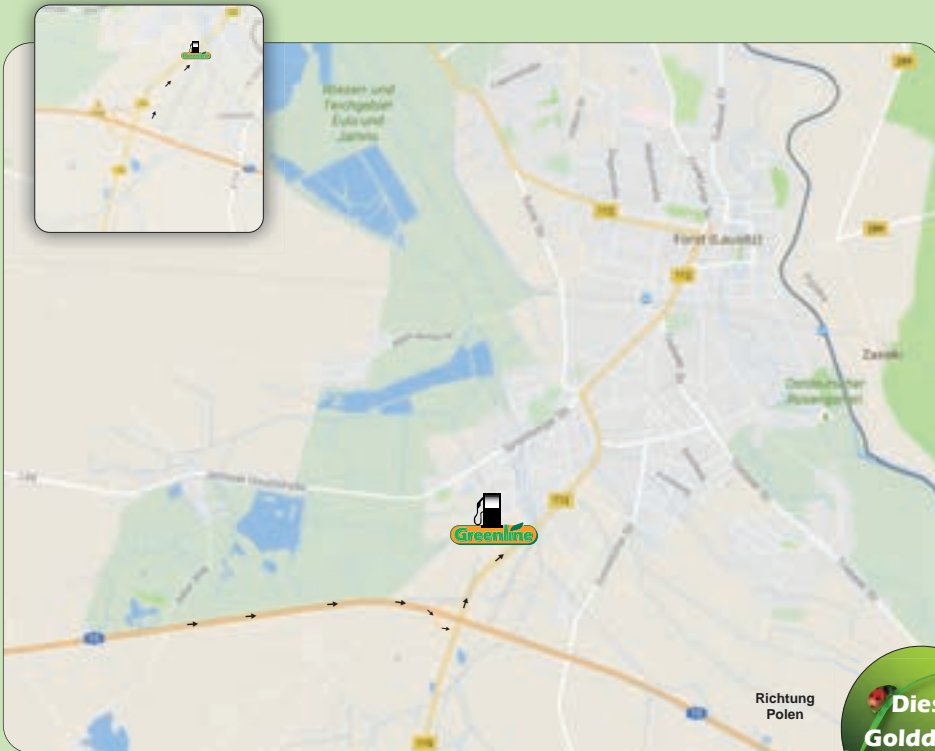

Feldmark 1 • 16928 Falkenhagen
 Infohotline (0 39 28) 70 37 70 • Notruf (07 00) 78 35 64 62
 GPS Koordinaten: N 53.20832 • E 12.21734

- A24, Ausfahrt 18 Meyenburg nehmen
- links abbiegen auf die B103
- im Kreisverkehr 1. Ausfahrt
- rechts abbiegen auf die Rolf-Hövelmann-Straße
- rechts abbiegen auf Feldmark

- A24, Ausfahrt 24 Fehrbellin nehmen
- Chaussee bis Berliner Allee folgen

Berliner Allee 18 • 16833 Fehrbellin
 Infohotline (0 39 28) 70 37 70 • Notruf (07 00) 78 35 64 62
 GPS Koordinaten: N 52.80559 • E 12.78778