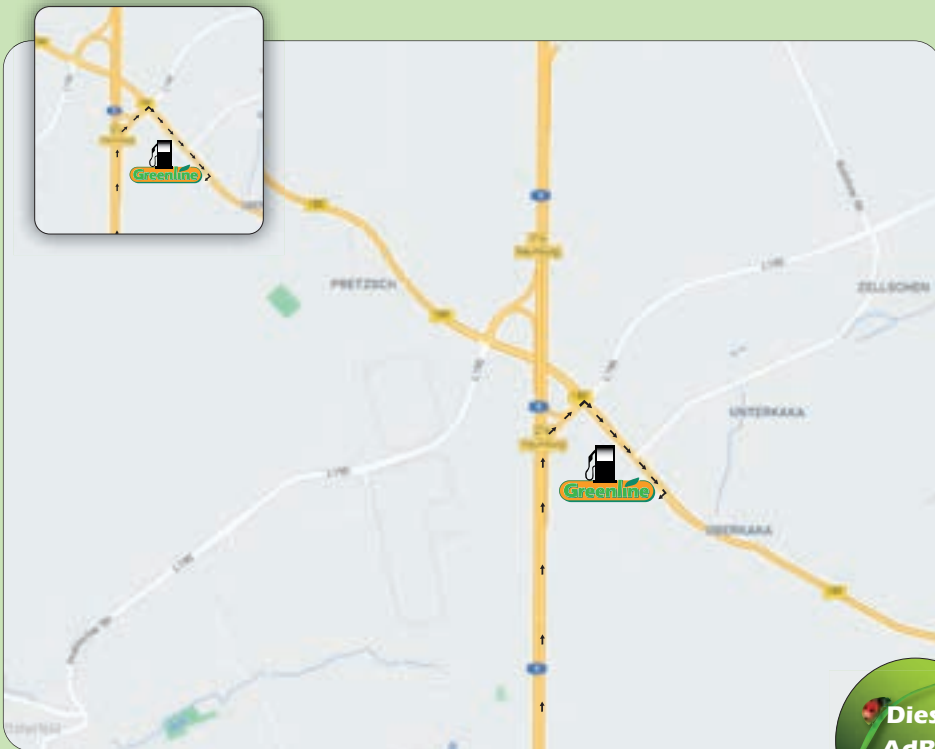

- A9, Ausfahrt Meineweh nehmen
- rechts abbiegen auf B180
- nach rechts abbiegen auf Osterfelder Str.

Zur Heeresstraße 2 • Meineweh OT Oberkaka
Infohotline (0 39 28) 70 37 70 • Notruf (07 00) 78 35 64 62
GPS Koordinaten: N 51.642395 • E 12.364753