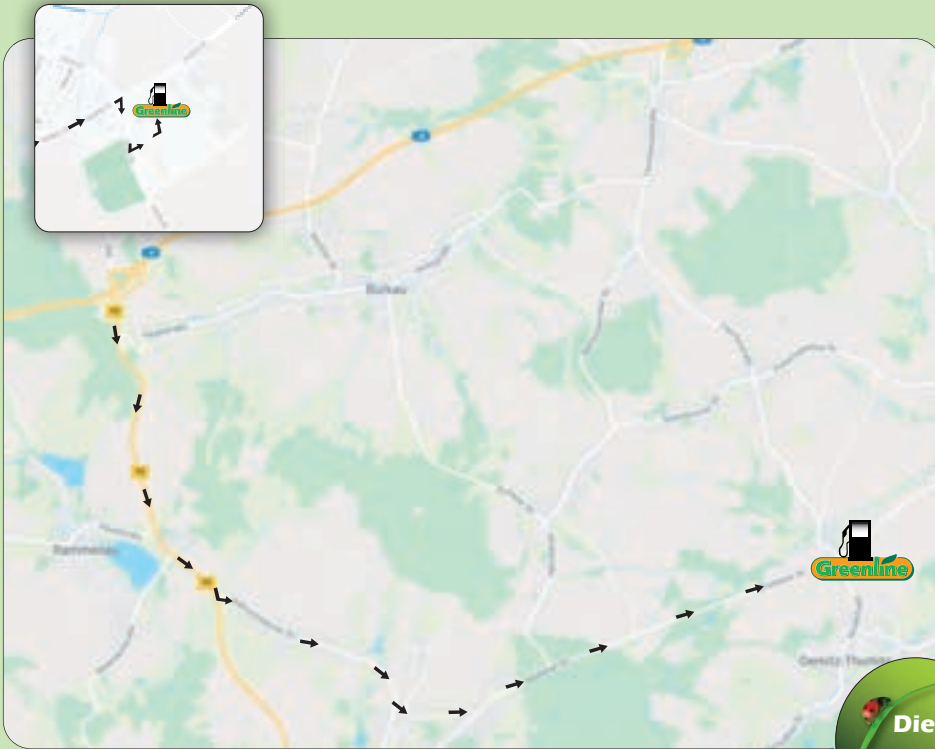

Am Gewerbepark II 1 • 01877 Demitz-Thumitz
Infohotline (0 39 28) 70 37 70 • Notruf (07 00) 78 35 64 62
GPS Koordinaten: N 51.151157 • E 14.246231

- A4 Ausfahrt 87-Burkau nehmen
- B98 folgen, Geißmannsdorfer Str. und Bautzener Str. bis Am Gewerbepark in Demitz-Thumitz nehmen
- links abbiegen auf Am Gewerbepark