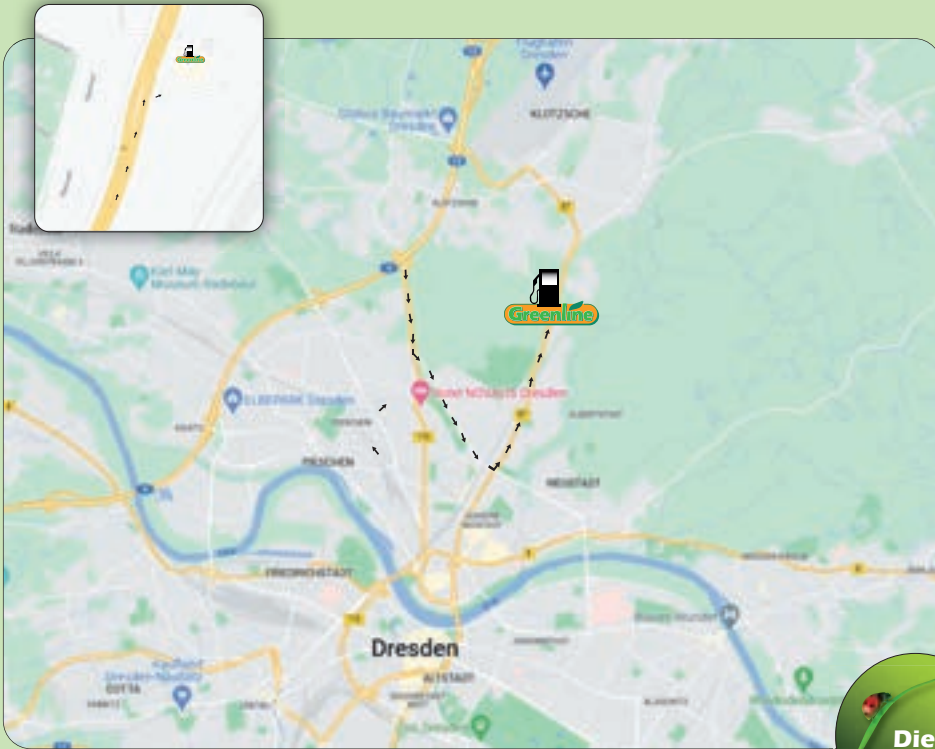

GPS Koordinaten: N 51.773437 • E 14.362152

- A10, Ausfahrt 4 Berlin-Hellersdorf, Richtung Berlin-Zentrum einfädeln
- rechts abbiegen auf die Gewerbestraße
- Kreisverkehr 2. Ausfahrt nehmen, um auf der Gewerbestraße zu bleiben

- A4 Ausfahrt 87-Burkau nehmen
- B98 folgen, Geißmannsdorfer Str. und Bautzener Str. bis Am Gewerbepark in Demitz-Thumitz nehmen
- links abbiegen auf Am Gewerbepark

Großenhainer Str. 44 • 01127 Dresden
 Infohotline (0 39 28) 70 37 70 • Notruf (07 00) 78 35 64 62
 GPS Koordinaten: N 51.076631 • E 13.733410

- A4, Ausfahrt 80-Dresden-Wilder Mann
- links abbiegen auf Moritzburger Landstraße
- weiter auf Großenhainer Str. bis zur Gabelung Fritz-Reuter-Straße
- wenden
- rechts abbiegen

Königsbrücker Str. 136 • 01099 Dresden
 Infohotline (0 39 28) 70 37 70 • Notruf (07 00) 78 35 64 62
 GPS Koordinaten: N 51.093823 • E 13.767075

- A4 Ausfahrt 81a-Dresden-Hellerau
- auf Radeburger Str./B170 Richtung Dresden-Zentrum zu fahren
- links abbiegen auf Stauffenbergallee
- links abbiegen auf Königsbrücker Str./B97 (Schilder nach Hoyerswerda/Flughafen)