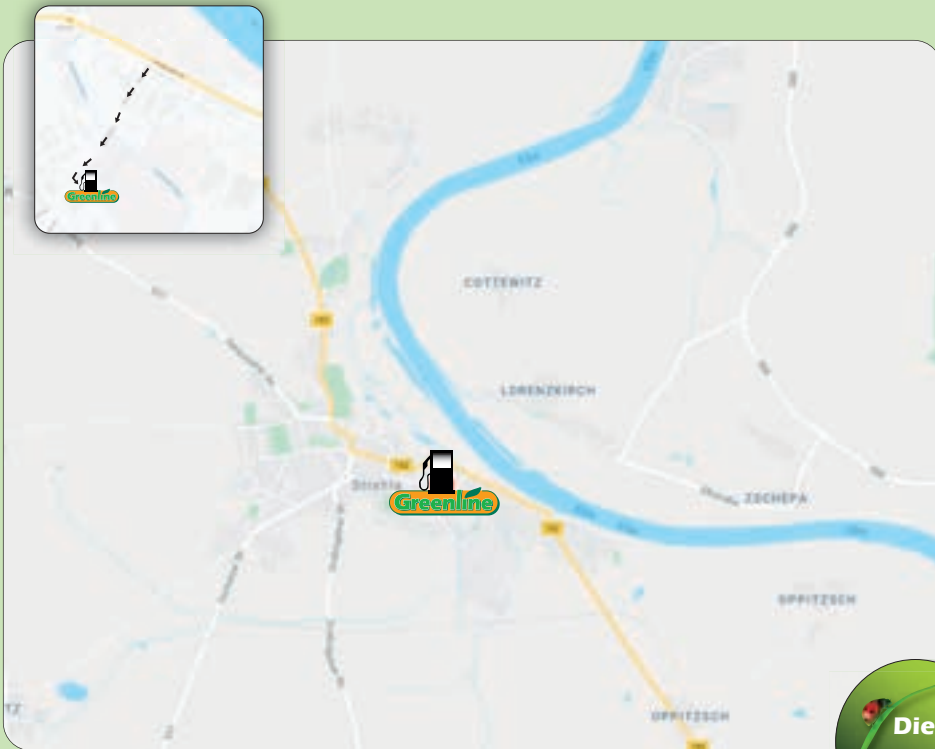

- von der Rieser Str./B182 abbiegen auf Bahnhofstraße
- der Bahnhofstraße 300 m folgen
- das Ziel befindet sich auf der rechten Seite