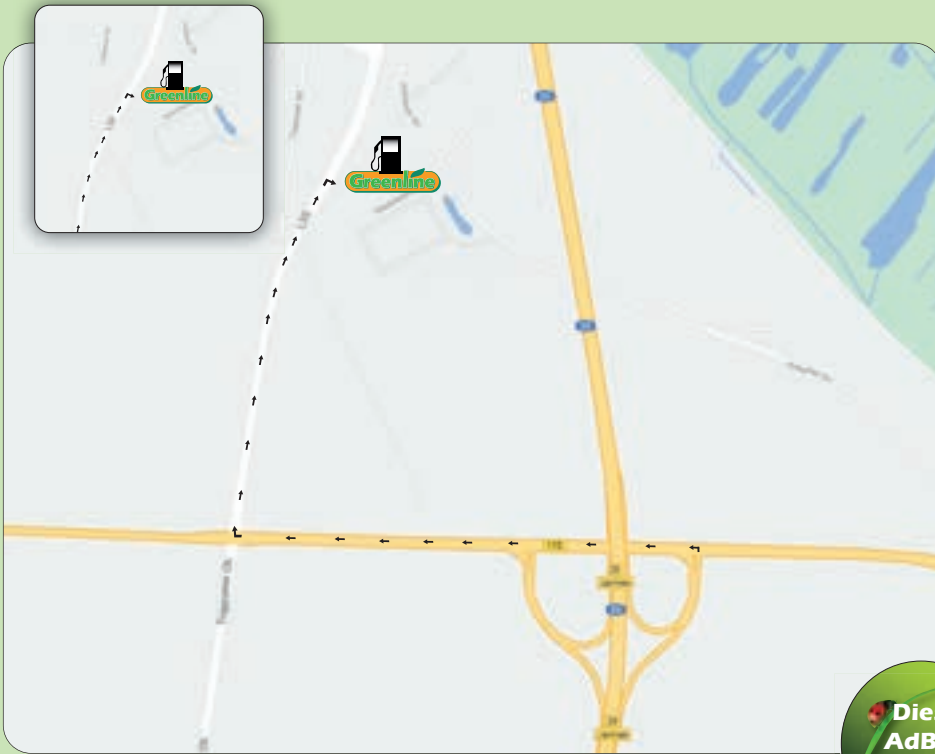

- A20, Ausfahrt Jarmen nehmen
- Auf B110 Richtung Jarman
- rechts abbiegen auf L35

Gewerbestraße 1 • 17126 Jarmen

Infohotline (0 39 28) 70 37 70 • Notruf (07 00) 78 35 64 62

GPS Koordinaten: N 53.918127 • E 13.346817