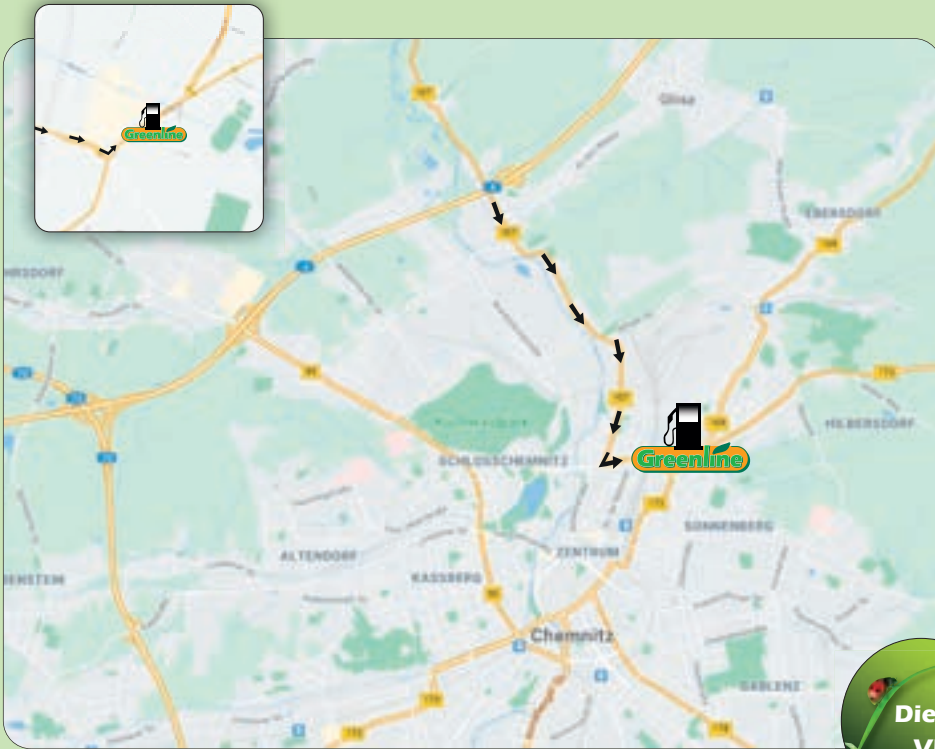

Arthur-Ladebeck-Strasse 81 • 33617 Bielefeld
 Infohotline (0 39 28) 70 37 70 • Notruf (07 00) 78 35 64 62
 GPS Koordinaten: N 52.009694 • E 8.517614

- A2, Ausfahrt 27-Bielefeld-Ost in Lagesche Str./B66 Richtung Bielefeld-Zentrum
- auf Lagesche Str./B66 fahren
- den rechten Fahrstreifen benutzen, um links auf Artur-Ladebeck-Straße abzubiegen
- links halten und auf Artur-Ladebeck-Straße bleiben
- bei Sandhagen wenden

Nordhäuser Str. 120a • 99752 Bleicherode
 Infohotline (0 39 28) 70 37 70 • Notruf (0700) 78 35 64 62
 GPS Koordinaten: N 51.453624 • E 10.599509

- A38, Ausfahrt 8 Bleicherode/ Großbodungen/Schlotheim/Sollstedt
- weiter auf L1011
- im Kreisverkehr erste Ausfahrt, Nordhäuser Straße

- A2, am Autobahnkreuz 55 BS-Nord rechts halten
- A391 in Richtung BS folgen
- Ausfahrt Richtung BS-Hansestraße/BS-Hafen
- links auf die Hansestraße abbiegen

Hansestraße 84 • 38112 Braunschweig
 Infohotline (0 39 28) 70 37 70 • Notruf (07 00) 78 35 64 62
 GPS Koordinaten: N 52.31029 • E 10.50687

- A7 Ausfahrt 50
- abbiegen auf
- abbiegen auf B214
- Links abbiegen auf An der Autobahn
- Nach links abbiegen, um auf An der Autobahn zu bleiben
- Das Ziel befindet sich auf der rechten Seite

An der Autobahn • 29690 Buchholz (Aller)
 Infohotline (0 39 28) 70 37 70 • Notruf (07 00) 78 35 64 62
 GPS Koordinaten: N 52.671339 • E 9.691232