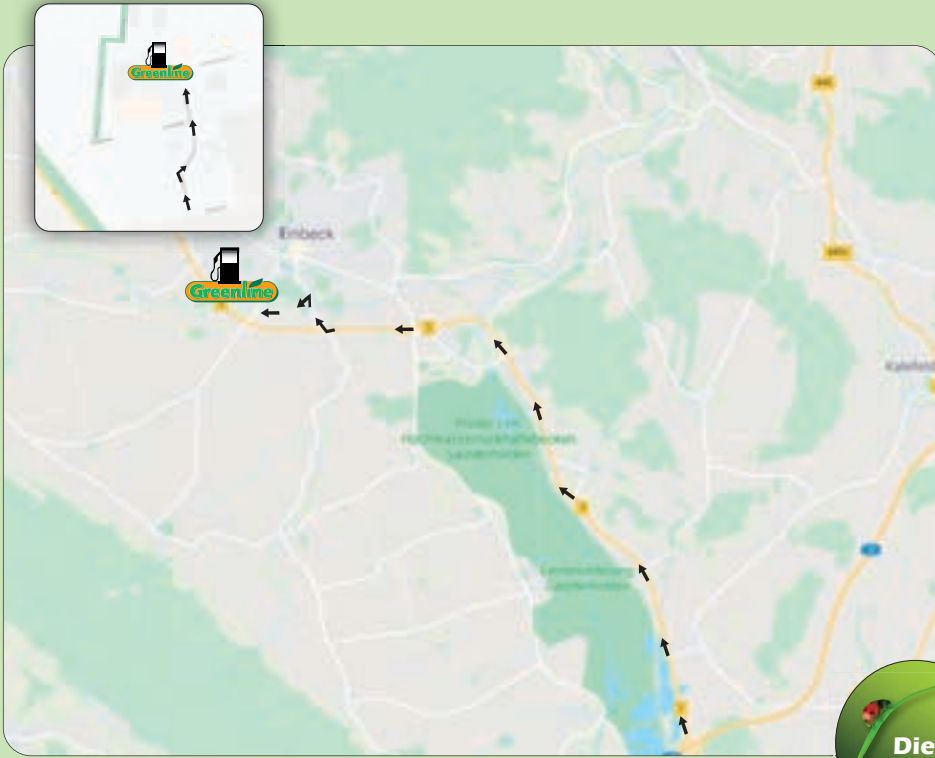

Schwammelwitzer Straße • 37574 Einbeck
Infohotline (0 39 28) 70 37 70 • Notruf (07 00) 78 35 64 62
GPS Koordinaten: N 51.813166 • E 9.846775

- Ausfahrt 69-Norheim-Nord auf B3 in Richtung Norheim/Duderstadt/Einbeck fahren
- links abbiegen auf B3
- links abbiegen auf Am Dreckmorgen
- rechts abbiegen auf K510
- links abbiegen auf Kolberger Str.
- nach rechts abbiegen, um auf Kolberger Str. zu bleiben
- rechts abbiegen auf Schwammelwitzer Str.