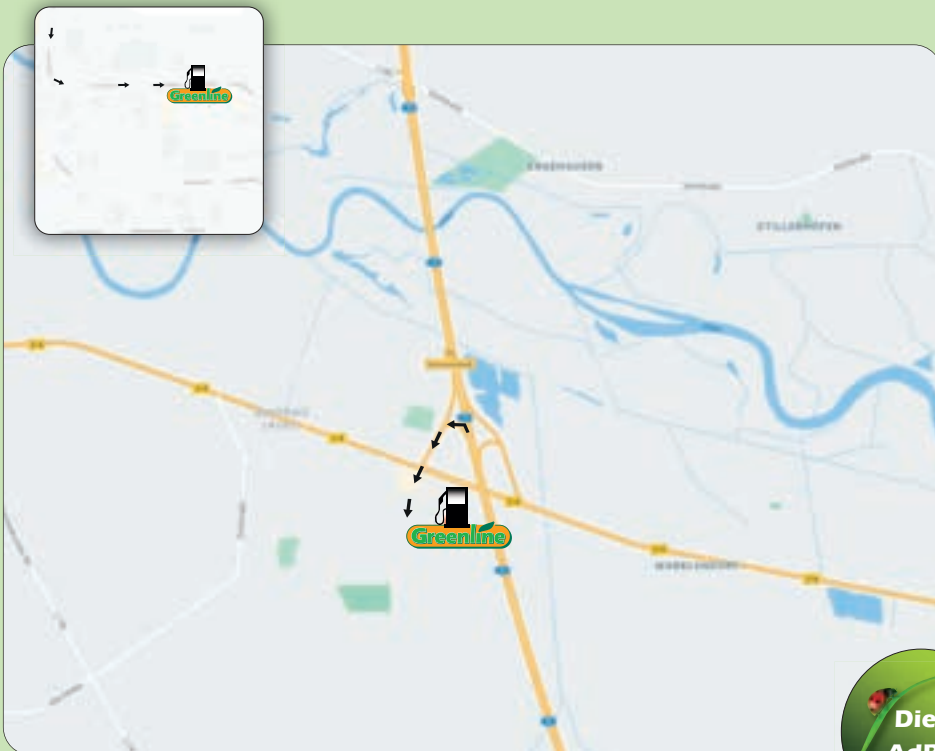

Arthur-Ladebeck-Strasse 81 • 33617 Bielefeld
 Infohotline (0 39 28) 70 37 70 • Notruf (07 00) 78 35 64 62
 GPS Koordinaten: N 52.009694 • E 8.517614

- A2, Ausfahrt 27-Bielefeld-Ost in Lagesche Str./B66 Richtung Bielefeld-Zentrum
- auf Lagesche Str./B66 fahren
- den rechten Fahrstreifen benutzen, um links auf Artur-Ladebeck-Straße abzubiegen
- links halten und auf Artur-Ladebeck-Straße bleiben
- bei Sandhagen wenden

Nordhäuser Str. 120a • 99752 Bleicherode
 Infohotline (0 39 28) 70 37 70 • Notruf (0700) 78 35 64 62
 GPS Koordinaten: N 51.453624 • E 10.599509

- A38, Ausfahrt 8 Bleicherode/ Großbodungen/Schlotheim/Sollstedt
- weiter auf L1011
- im Kreisverkehr erste Ausfahrt, Nordhäuser Straße

- A2, am Autobahnkreuz 55 BS-Nord rechts halten
- A391 in Richtung BS folgen
- Ausfahrt Richtung BS-Hansestraße/BS-Hafen
- links auf die Hansestraße abbiegen

Hansestraße 84 • 38112 Braunschweig
 Infohotline (0 39 28) 70 37 70 • Notruf (07 00) 78 35 64 62
 GPS Koordinaten: N 52.31029 • E 10.50687