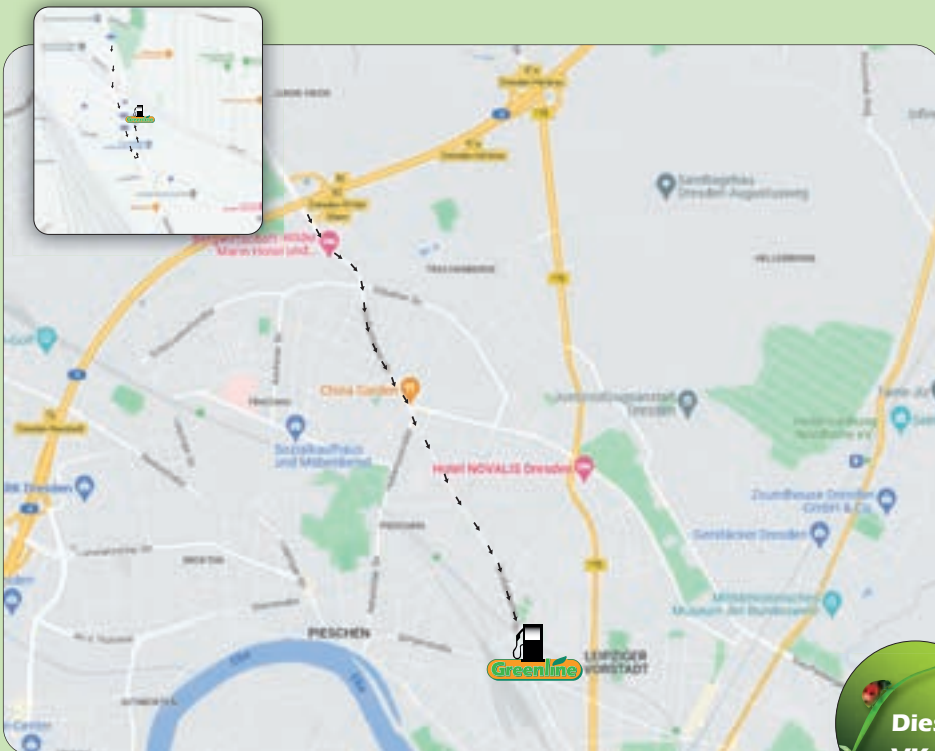

GPS Koordinaten: N 51.773437 • E 14.362152

- A10, Ausfahrt 4 Berlin-Hellersdorf, Richtung Berlin-Zentrum einfädeln
- rechts abbiegen auf die Gewerbestraße
- Kreisverkehr 2. Ausfahrt nehmen, um auf der Gewerbestraße zu bleiben

- A4 Ausfahrt 87-Burkau nehmen
- B98 folgen, Geißmannsdorfer Str. und Bautzener Str. bis Am Gewerbepark in Demitz-Thumitz nehmen
- links abbiegen auf Am Gewerbepark

Großenhainer Str. 44 • 01127 Dresden
 Infohotline (0 39 28) 70 37 70 • Notruf (07 00) 78 35 64 62
 GPS Koordinaten: N 51.076631 • E 13.733410

- A4, Ausfahrt 80-Dresden-Wilder Mann
- links abbiegen auf Moritzburger Landstraße
- weiter auf Großenhainer Str. bis zur Gabelung Fritz-Reuter-Straße
- wenden
- rechts abbiegen

Königsbrücker Str. 136 • 01099 Dresden
 Infohotline (0 39 28) 70 37 70 • Notruf (07 00) 78 35 64 62
 GPS Koordinaten: N 51.093823 • E 13.767075

- A4 Ausfahrt 81a-Dresden-Hellerau
- auf Radeburger Str./B170 Richtung Dresden-Zentrum zu fahren
- links abbiegen auf Stauffenbergallee
- links abbiegen auf Königsbrücker Str./B97 (Schilder nach Hoyerswerda/Flughafen)