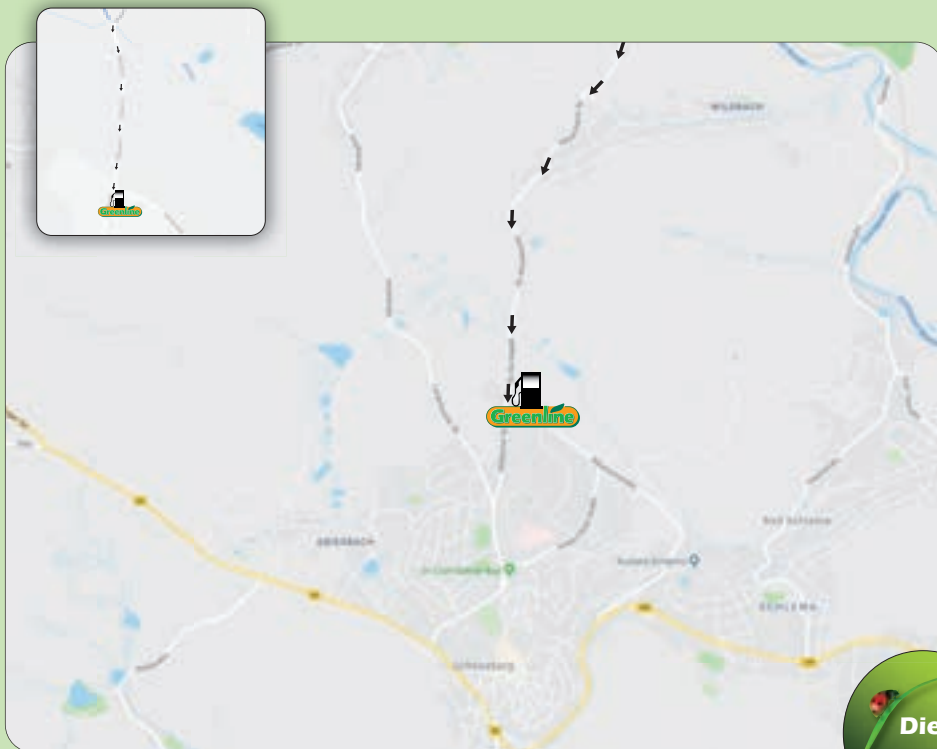

GPS Koordinaten: N 52.20667 • E 11.55617

- A14, Ausfahrt 1 Dahlenwarsleben nehmen
- rechts abbiegen auf die L47
- weiter auf Wolmirstedter Chaussee/L47
- links abbiegen auf Mausesteig

Heringer Weg 18 • 99734 Nordhausen

Infohotline (0 39 28) 70 37 70 • Notruf (07 00) 78 35 64 62

GPS Koordinaten: N 51.48603 • E 10.80630

- A38, Ausfahrt 11 Nordhausen/Sondershausen
- abbiegen auf die B4
- rechts abbiegen auf den Heringer Weg

Wildbacher Straße • 08289 Schneeberg
 Infohotline (0 39 28) 70 37 70 • Notruf (07 00) 78 35 64 62
 GPS Koordinaten: N 50.613150 • E 12.641497

- A72, Ausfahrt 12 Hartenstein/Aue/Lichtenstein/Schwarzenberg
- S255 folgen
- rechts abbiegen auf August Bebel Str.
- geradeaus auf den Marktplatz
- weiter auf Bahnhofstraße
- nach rechts abbiegen, um auf Bahnhofstraße zu bleiben
- rechts abbiegen auf Langenbacher Str.
- links abbiegen auf Wildbacher Str.
- Wildbacher Str. folgen bis Wildbacher Str. Ecke Silberbachstr.