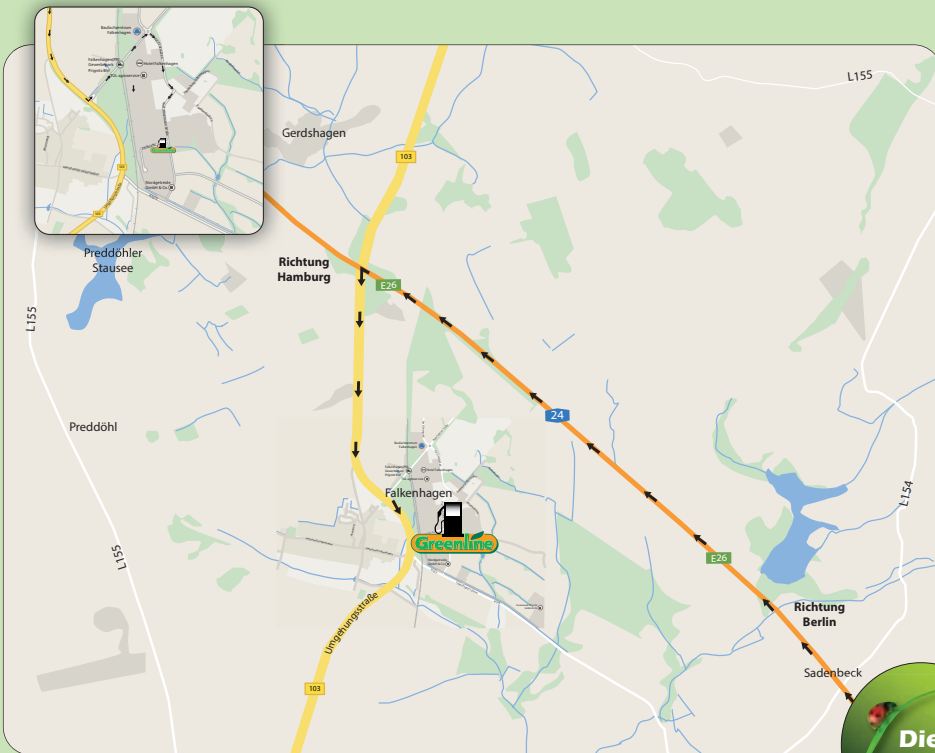

Feldmark 1 • 16928 Falkenhagen
Infohotline (0 39 28) 70 37 70 • Notruf (07 00) 78 35 64 62
GPS Koordinaten: N 53.20832 • E 12.21734

- A24, Ausfahrt 18 Meyenburg nehmen
- links abbiegen auf die B103
- im Kreisverkehr 1. Ausfahrt
- rechts abbiegen auf die Rolf-Hövelmann-Straße
- rechts abbiegen auf Feldmark