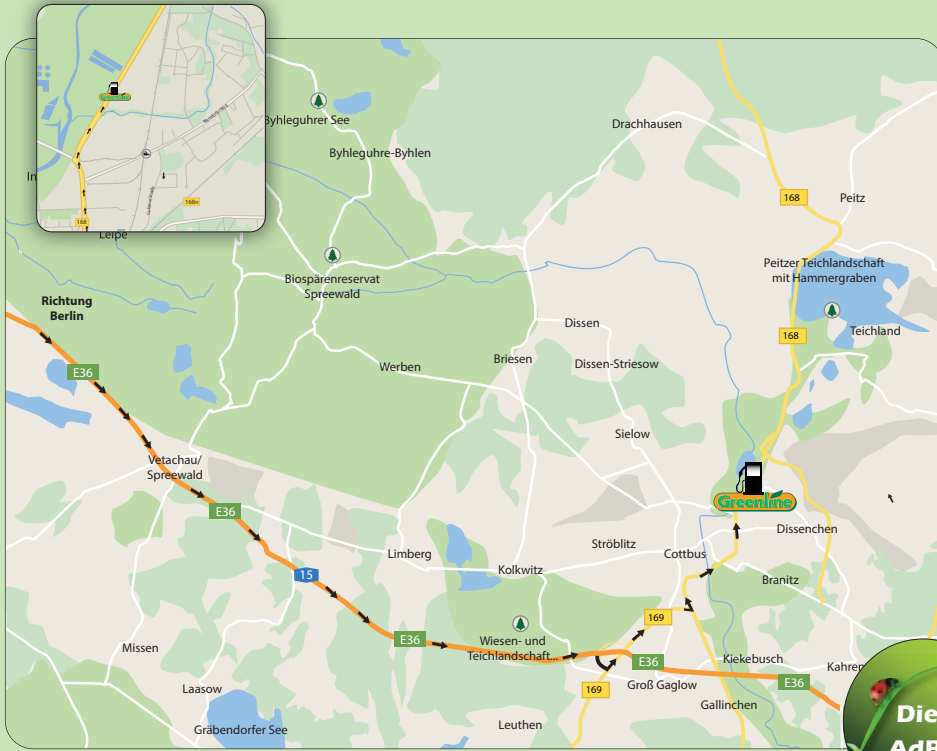

- A15, Ausfahrt 4 Cottbus/West
- links abbiegen auf die B169
- dann links abbiegen auf die B168
- rechts abbiegen auf den Stadtring