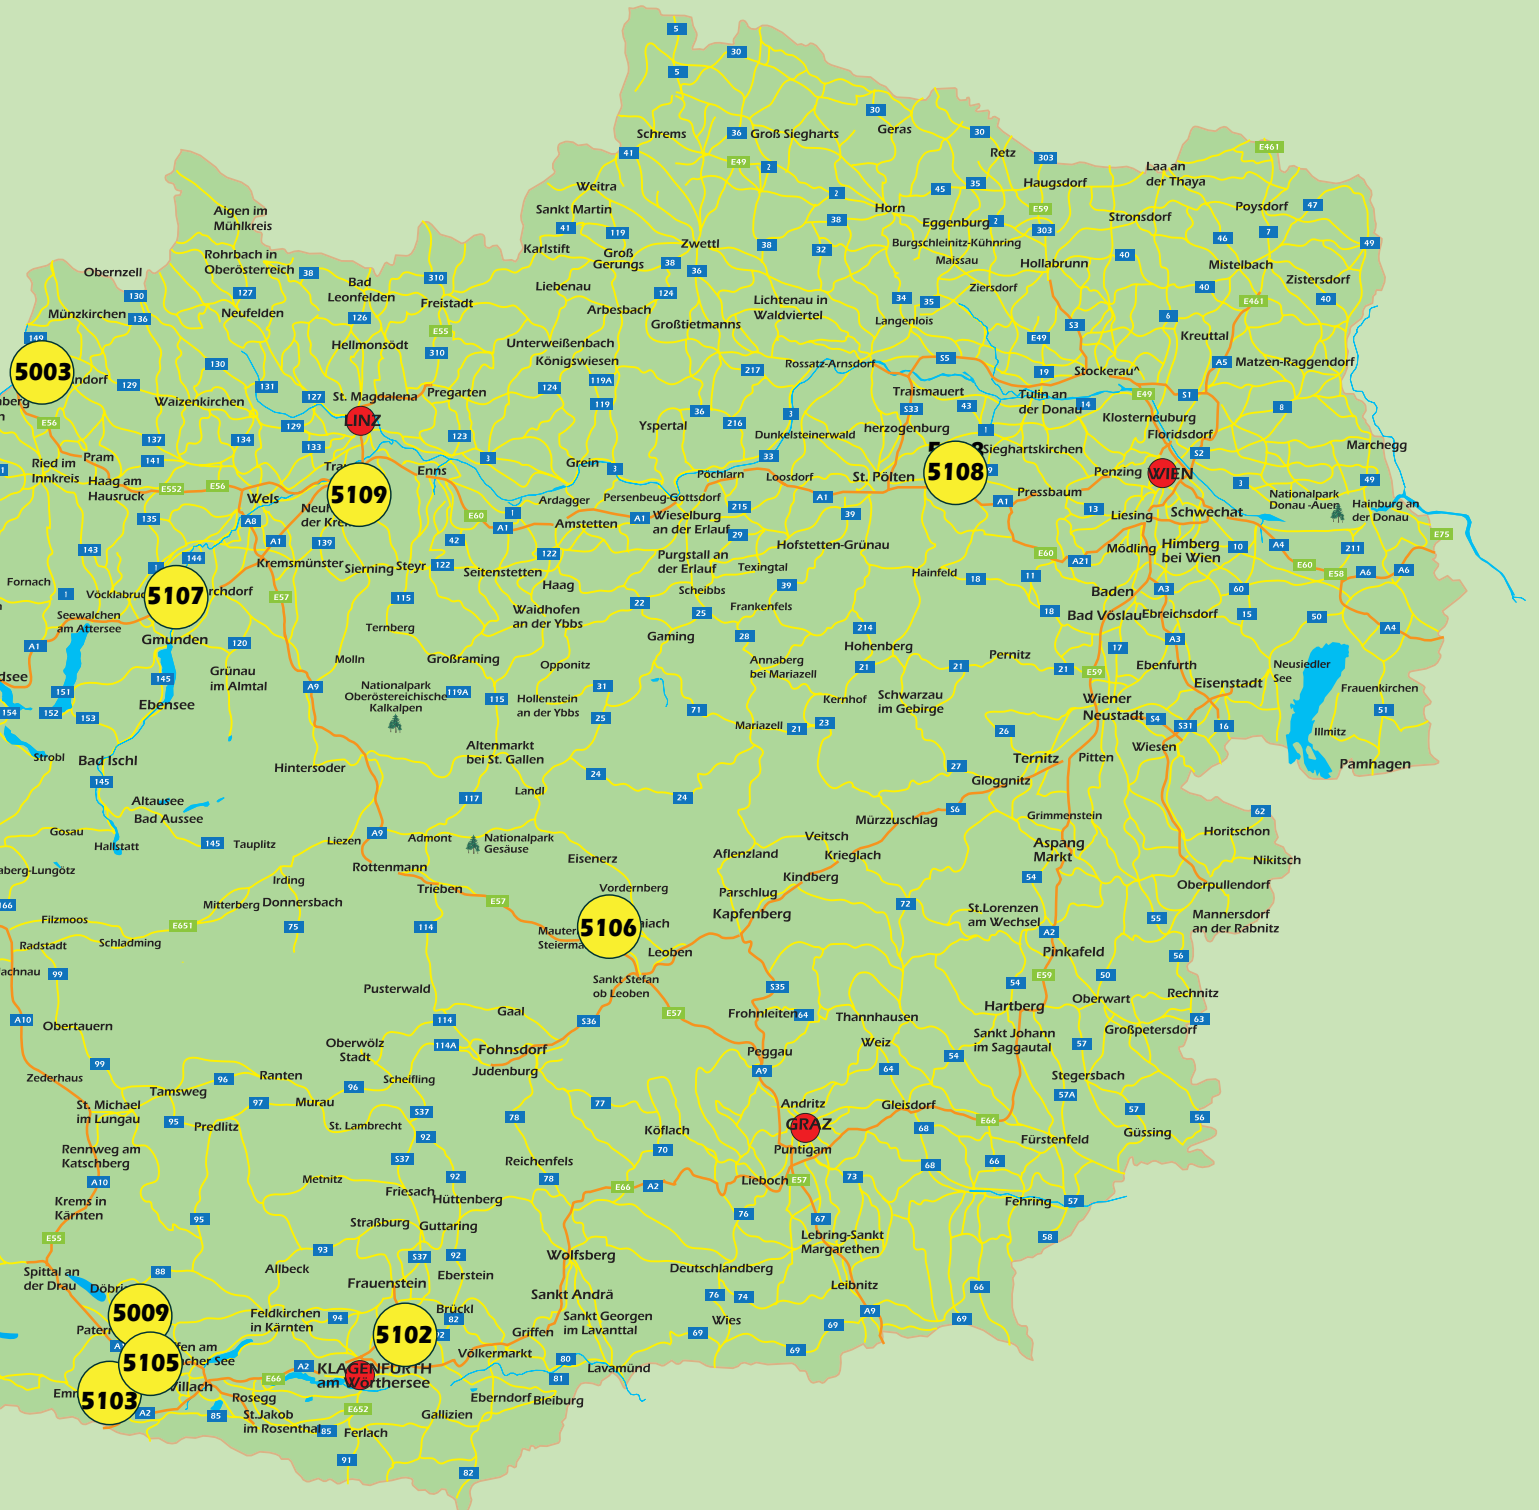

Tankstations Nederlande

STATION	PLZ/ORT	STRASSE	FIRMA	DIESEL	ADBLUE	LPG	VK	HINWEISE
8001	2651 JX Berkel en Rodenrijs	Berkelse Poort 77	TankEasy Berkel & R.	✓			✓	
8002	2678 AC De Lier	De Honderd Margen 11	TruckEasy De Lier	✓				
8003	7917 PP Geesbrug	Coevorderstraatweg 31a	TruckEasy Geesburg	✓	✓			
8004	6598 DK Gennep Heijen	De Grens 5	TankEasy Gennep	✓			✓	
8005	6598 DK Gennep Heijen	De Grens 5	TruckEasy Gennep	✓	✓			
8006	4273 LB Hank	Keizer Napoleonweg 11	TruckEasy Hank	✓	✓			
8007	5125 NB Hulten	Oude Rijkseweg 25	TruckEasy Gilze Rijen	✓	✓			
8008	2266 JK Leidschendam	Klaverblad 2	TruckEasy Leidschendam	✓				
8009	5347 KG Oss	IJsselstraat 3	TruckEasy Oss	✓	✓			
8010	2641 KP Pijnacker	Heulweg 13	TruckEasy Pijnacker	✓	✓			
8011	4704 SC Roosendaal	Aanwas 55	TankEasy Roosendaal	✓			✓	
8012	4704 SC Roosendaal	Aanwas 37	TruckEasy Roosendaal	✓	✓			
8013	3165 AA Rotterdam	W. Barentszstraat 1-3	TankEasy Distripark2	✓			✓	
8014	3165 AA Rotterdam	W. Barentszstraat 1-3 Distripark Eemhaven	TruckEasy Distripark2	✓	✓			
8015	3165 AD Rotterdam Albrandswaard	Columbusstraat 1 Fly over	TruckEasy Distripark3	✓	✓			
8016	3198 LS Rotterdam Europoort	Moezelweg	TruckEasy Beneluxhaven	✓	✓			
8017	3194 AB Rotterdam Hoogvliet	Leerlooierstraat 50	TruckEasy Hoogvliet	✓	✓			
8018	3181 VB Rozenburg	Karel Doormanstraat 1	TankEasy Rozenburg	✓			✓	
8019	3203 LG Spijkenisse	Maaswijkweg 5	DCB Tank Maaswijkweg	✓			✓	
8020	3203 AC Spijkenisse	Beukenlaan 7	TankEasy Spijkenisse	✓			✓	
8021	7951 SK Staphorst	Achthoevenweg 2a	TruckEasy Staphorst	✓	✓			
8022	3251 LX Stellendam	Delta Industrieweg 16	TruckEasy Stellendam	✓				
8023	5928 PA Venlo	Groot Egtenrayseweg 27	TruckEasy Venlo	✓	✓			
8024	3237 ME Vierpolders	Seggelant Zuid 1	DCB Tank Seggelant	✓			✓	
8025	3134 KK Vlaardingen	Schiedamsedijk 12	TankEasy Vlaardingen	✓			✓	
8026	3134 KK Vlaardingen	Schiedamsedijk 2 Vulcaanhaven	TruckEasy DFDS	✓	✓			
8027	5145 RN Waalwijk	Ind. Haven 7-Eind Midden Brabantweg-Afrit 37/A59	TruckEasy Waalwijk	✓	✓			
8028	4765 SJ Zevenbergschenhoek	Moerdijkseweg 1	TruckEasy Zevenbhoek	✓	✓			
8029	1681 PD Zwaagdijk	Zaadmarkt 14	TruckEasy Zwaagdijk Oost	✓	✓			
8030	3238 LM Zwartewaal	Kanaaldijk West 8	TankEasy Zwartewaal	✓			✓	