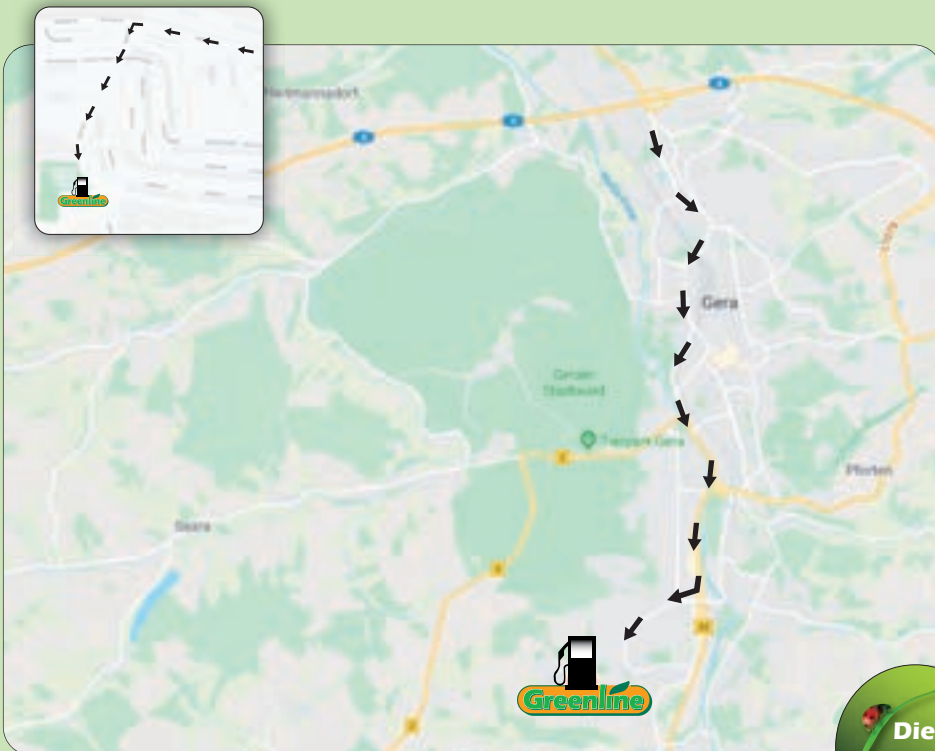

- A15 in Richtung Polen
- Ausfahrt 7 Forst nehmen
- B112 in Richtung Forst folgen
- nach ca. 900 Metern links in die Kurt-Rüdiger-Müller-Straße abbiegen

Kurt-Rüdiger-Müller-Straße 2 • 03149 Forst (Lausitz)
 Infohotline (0 39 28) 70 37 70 • Notruf (07 00) 78 35 64 62
 GPS Koordinaten: N 51.71788 • E 14.61757

Vordere Aue 9 • 06774 Friedersdorf
 Infohotline (0 39 28) 70 37 70 • Notruf (07 00) 78 35 64 62
 GPS Koordinaten: N 51.642395 • E 12.364753

- aus Richtung Bitterfeld kommend
- B183 nach Nordosten folgen
- Links abbiegen auf Bitterfelder Str. (Schilder nach Jeßnitz/Friedersdorf)
- links abbiegen auf Auenweg
- das Ziel befindet sich auf der rechten Seite

Zopfstraße 8 • 07549 Gera
 Infohotline (0 39 28) 70 37 70 • Notruf (07 00) 78 35 64 62
 GPS Koordinaten: N 50.835534 • E 12.054605

- bei Ausfahrt 58a-Gera-Langenberg Richtung Gera-Langenberg/Gera-Zentrum/B7/Bad Köstritz fahren
- weiter auf Elsterdamm/B2
- rechts halten, Beschilderung in Richtung B92/Greiz/Lusan/Debschwitz folgen und weiter auf Vogtlandstraße/B92-
- ausfahrt Richtung Lusan
- auf Zoitzbergstraße fahren
- weiter auf Nürnberger Str.
- links abbiegen auf Zopfstraße