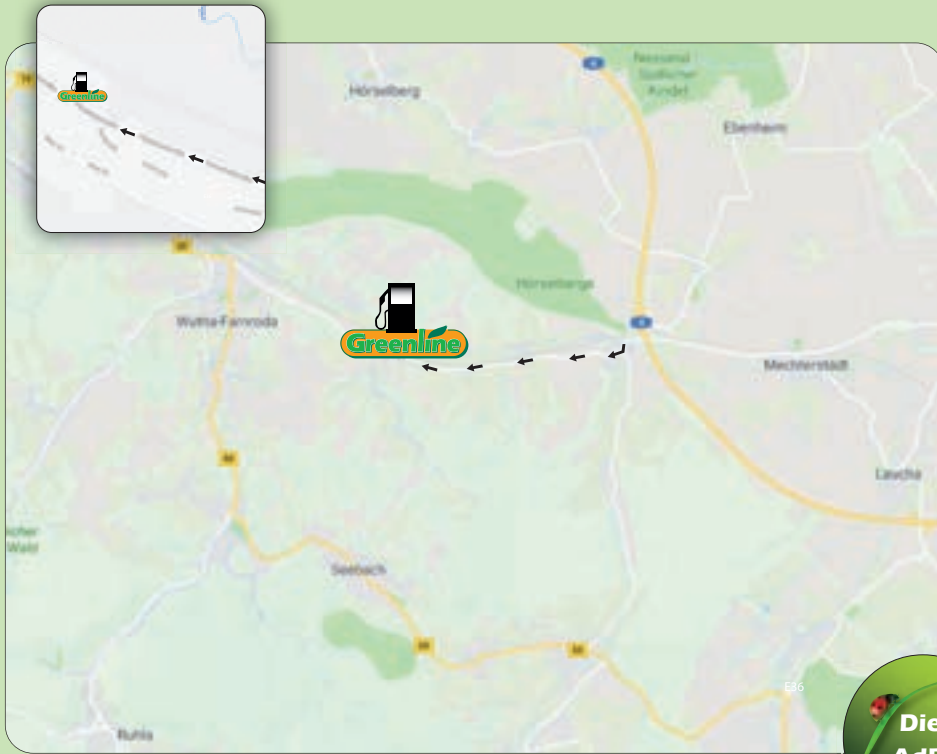

- A4, Ausfahrt 40b-Sättelstätt
- rechts abbiegen auf die L2120
- rechts abbiegen auf die Gothaer Str.
- weiter auf Rasel, verläuft leicht rechts
- weiter auf Hardtgasse
- weiter auf L3007/Hörsetalstraße

Hörsetalstraße 40 • 99848 Wutha-Farnroda
Infohotline (0 39 28) 70 37 70 • Notruf (07 00) 78 35 64 62
GPS Koordinaten: N 50.5636 • E 10.25573