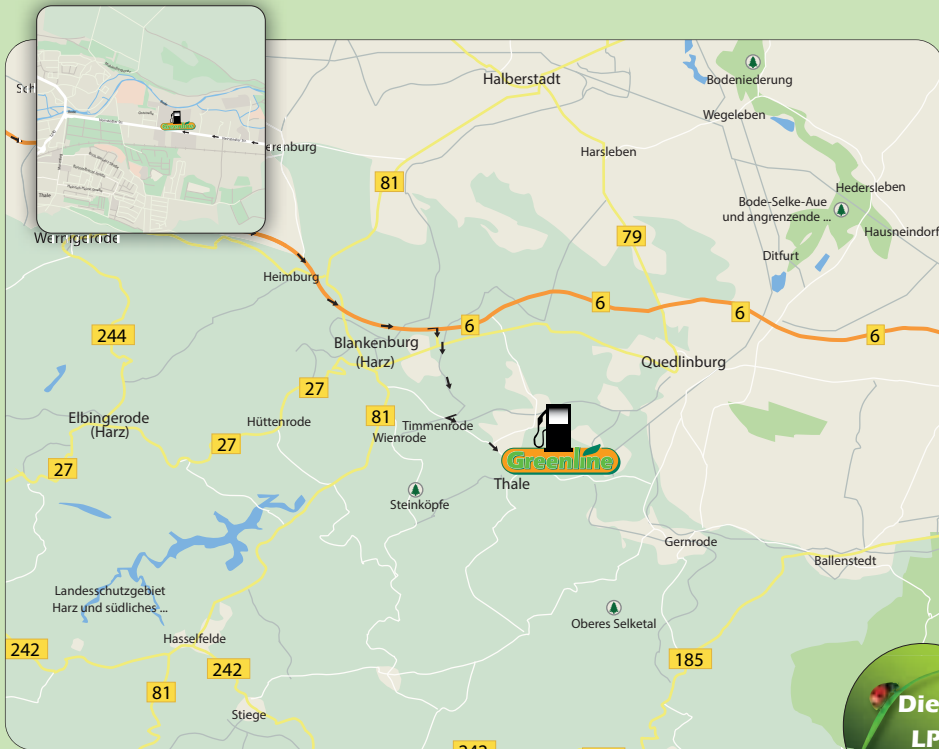

- B6/B6n bis L66 in Quedlinburg folgen,
- auf B6/B6n Ausfahrt Richtung Quedlinburg-Ost/Gernrode/Bad Suderode/Hederleben nehmen
- L66 folgen, Gernröder Chaussee, Suderöder Chaussee, L239 und L92 bis Neinstedter Str. in Thale nehmen