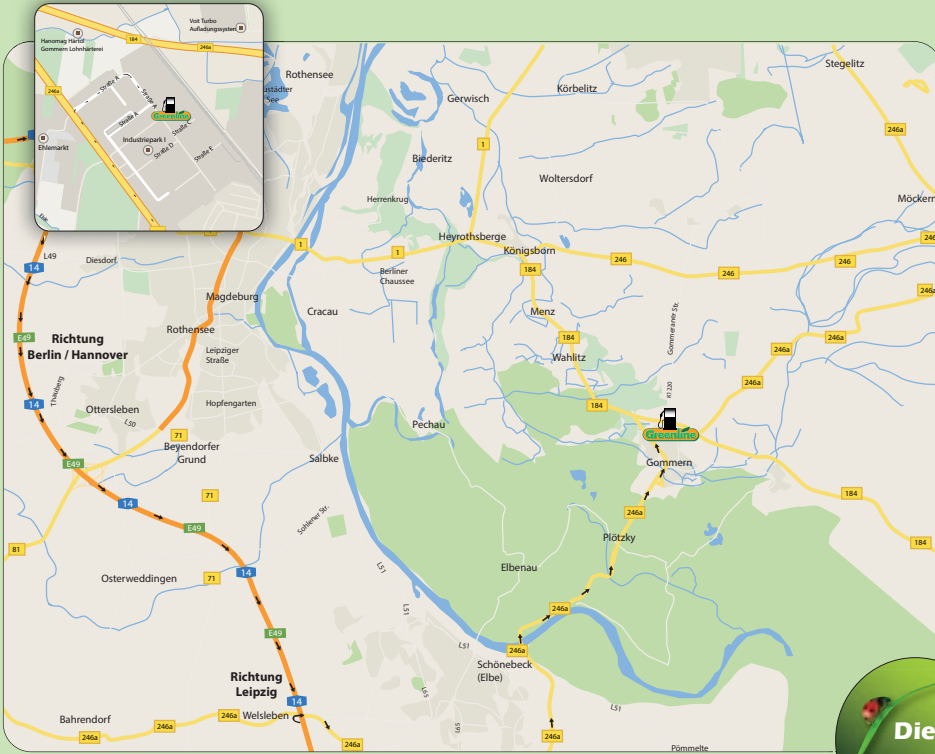

- A15 in Richtung Polen
- Ausfahrt 7 Forst nehmen
- B112 in Richtung Forst folgen
- nach ca. 900 Metern links in die Kurt-Rüdiger-Müller-Straße abbiegen

Kurt-Rüdiger-Müller-Straße 2 • 03149 Forst (Lausitz)
 Infohotline (0 39 28) 70 37 70 • Notruf (07 00) 78 35 64 62
 GPS Koordinaten: N 51.71788 • E 14.61757

Vordere Aue 9 • 06774 Friedersdorf
 Infohotline (0 39 28) 70 37 70 • Notruf (07 00) 78 35 64 62
 GPS Koordinaten: N 51.642395 • E 12.364753

- aus Richtung Bitterfeld kommend
- B183 nach Nordosten folgen
- Links abbiegen auf Bitterfelder Str. (Schilder nach Jeßnitz/Friedersdorf)
- links abbiegen auf Auenweg
- das Ziel befindet sich auf der rechten Seite

Zopfstraße 8 • 07549 Gera
 Infohotline (0 39 28) 70 37 70 • Notruf (07 00) 78 35 64 62
 GPS Koordinaten: N 50.835534 • E 12.054605

- bei Ausfahrt 58a-Gera-Langenberg Richtung Gera-Langenberg/Gera-Zentrum/B7/Bad Köstritz fahren
- weiter auf Elsterdamm/B2
- rechts halten, Beschilderung in Richtung B92/Greiz/Lusan/Debschwitz folgen und weiter auf Vogtlandstraße/B92-
- ausfahrt Richtung Lusan
- auf Zoitzbergstraße fahren
- weiter auf Nürnberger Str.
- links abbiegen auf Zopfstraße