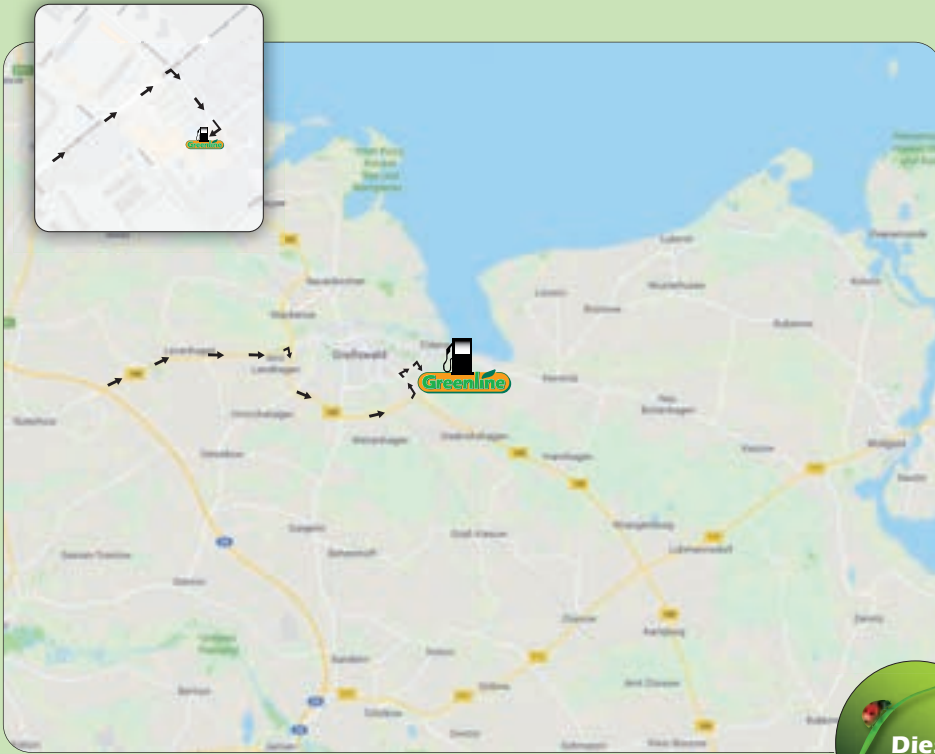

Zopfstraße 8 • 07549 Gera
 Infohotline (0 39 28) 70 37 70 • Notruf (07 00) 78 35 64 62
 GPS Koordinaten: N 50.835534 • E 12.054605

- bei Ausfahrt 58a-Gera-Langenberg Richtung Gera-Langenberg/Gera-Zentrum/B7/Bad Köstritz fahren
- weiter auf Elsterdamm/B2
- rechts halten, Beschilderung in Richtung B92/Greiz/Lusan/Debschwitz folgen und weiter auf Vogtlandstraße/B92-
- ausfahrt Richtung Lusan
- auf Zoitzbergstraße fahren
- weiter auf Nürnberger Str.
- links abbiegen auf Zopfstraße

Industriepark 1 • 39245 Gommern
 Infohotline (0 39 28) 70 37 70 • Notruf (07 00) 78 35 64 62
 GPS Koordinaten: N 52.08145 • E 11.81813

- A14, Ausfahrt 7 Schönebeck in Richtung Schönebeck/Bad Salzelmen
- links abbiegen auf die B246a
- leicht rechts abbiegen auf die Magdeburger Straße
- rechts abbiegen auf die Str. A
- rechts abbiegen, um auf der Str. A zu bleiben
- links abbiegen auf Industriepark

Herbert-Quandt-Straße 28 • 37081 Göttingen
 Infohotline (0 39 28) 70 37 70 • Notruf (07 00) 78 35 64 62
 GPS Koordinaten: N 51.52460 • E 9.88288

- A7, Ausfahrt 73 Göttingen Richtung Göttingen/Rosdorf einfädeln
- auf die B3 fahren
- rechts Richtung Herbert- Quandt-Straße abbiegen

- A20, Ausfahrt 25 Greifswald/Süderholz-Pogendorf
- links abbiegen auf Greifswalder Chaussee/B109
- rechts auf die Auffahrt nach Neubrandenburg/Anklam
- Anklamer Landstraße folgen, bis Am Eisenpark fahren