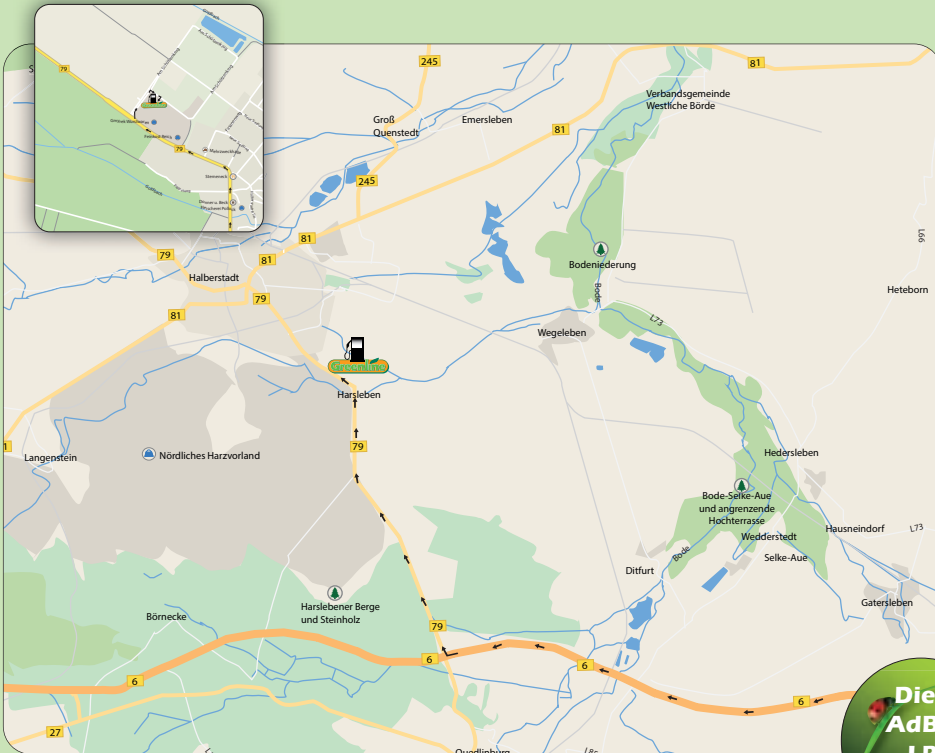

- A20, Ausfahrt 25 Greifswald/Süderholz-Pogendorf
- links abbiegen auf Greifswalder Chaussee/B109
- rechts auf die Auffahrt nach Neubrandenburg/Anklam
- Anklamer Landstraße folgen, bis Am Eisenpark fahren

Am Eisenpark 6 • 17491 Greifswald

Infohotline (0 39 28) 70 37 70 • Notruf (07 00) 78 35 64 62

GPS Koordinaten: N 54.080320 • E 13.431730

Greenline[®]

- A14, Ausfahrt 10 Bernburg auf B185/B6 Richtung Bernburg/Güsten/Ascherleben/Köthen einfädeln
- weiter auf B6, Ausfahrt B79 Richtung Quedlinburg Zentrum/Halberstadt bis Am Schützenkrug in Harsleben folgen