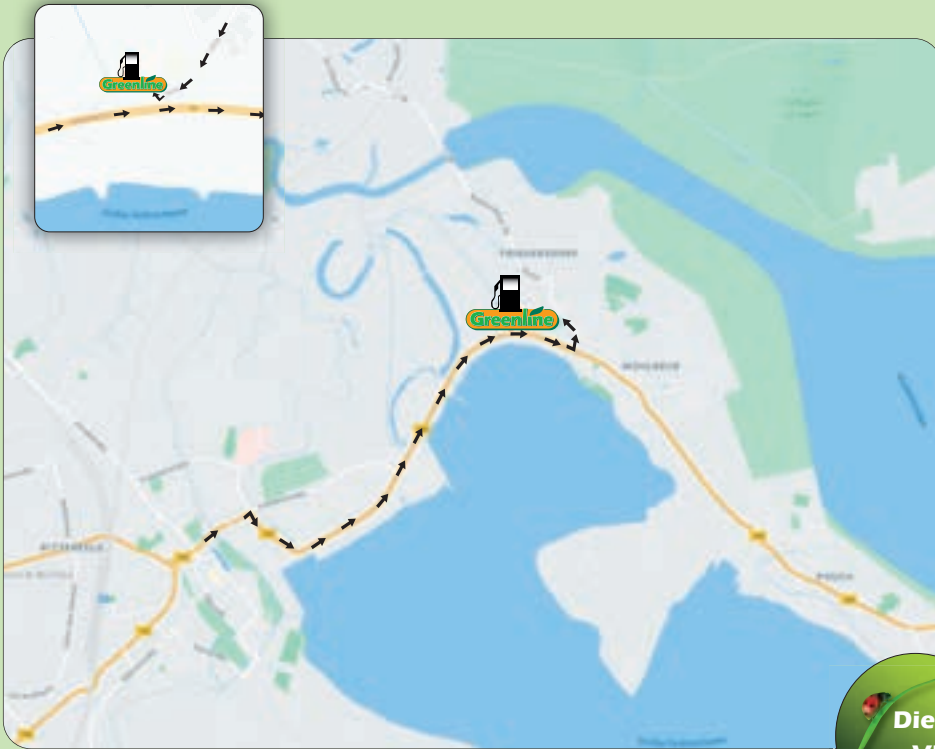

Vordere Aue 9 • 06774 Friedersdorf
Infohotline (0 39 28) 70 37 70 • Notruf (07 00) 78 35 64 62
GPS Koordinaten: N 51.642395 • E 12.364753

- aus Richtung Bitterfeld kommend
- B183 nach Nordosten folgen
- Links abbiegen auf Bitterfelder Str. (Schilder nach Jeßnitz/Friedersdorf)
- links abbiegen auf Auenweg
- das Ziel befindet sich auf der rechten Seite