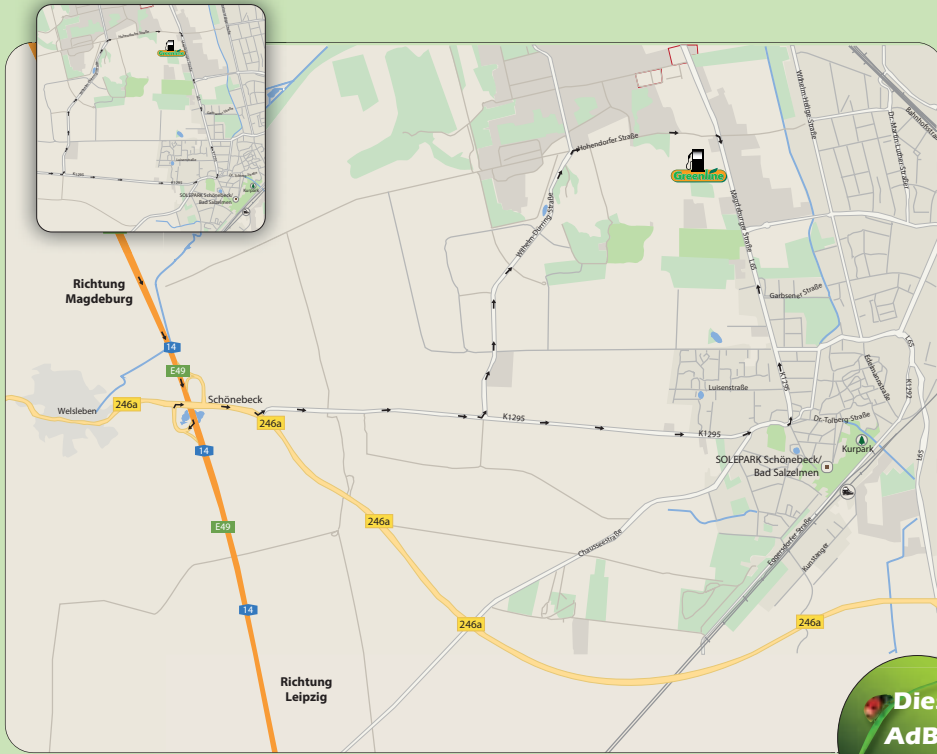

GPS Koordinaten: N 52.20667 • E 11.55617

- A14, Ausfahrt 1 Dahlenwarsleben nehmen
- rechts abbiegen auf die L47
- weiter auf Wolmirstedter Chaussee/L47
- links abbiegen auf Mausesteig

Heringer Weg 18 • 99734 Nordhausen

Infohotline (0 39 28) 70 37 70 • Notruf (07 00) 78 35 64 62

GPS Koordinaten: N 51.48603 • E 10.80630

- A38, Ausfahrt 11 Nordhausen/Sondershausen
- abbiegen auf die B4
- rechts abbiegen auf den Heringer Weg

Appendorfer Weg 1 • 39171 Osterweddingen
 Infohotline (0 39 28) 70 37 70 • Notruf (0700) 78 35 64 62
 GPS Koordinaten: N 52.06242 • E 11.57127

- A14, Ausfahrt 5 Magdeburg-Sudenburg auf die B81 Richtung MD/Sudenburg einfädeln
- Ausfahrt Osterweddingen/Ottersleben
- links abbiegen auf die Osterweddinger Chaussee
- weiter auf der K1224
- 1. Kreuzung links auf den Appendorfer Weg

Wildbacher Straße • 08289 Schneeberg
 Infohotline (0 39 28) 70 37 70 • Notruf (07 00) 78 35 64 62
 GPS Koordinaten: N 50.613150 • E 12.641497

- A72, Ausfahrt 12 Hartenstein/Aue/Lichtenstein/Schwarzenberg
- S255 folgen
- rechts abbiegen auf August Bebel Str.
- geradeaus auf den Marktplatz
- weiter auf Bahnhofstraße
- nach rechts abbiegen, um auf Bahnhofstraße zu bleiben
- rechts abbiegen auf Langenbacher Str.
- links abbiegen auf Wildbacher Str.
- Wildbacher Str. folgen bis Wildbacher Str. Ecke Silberbachstr.