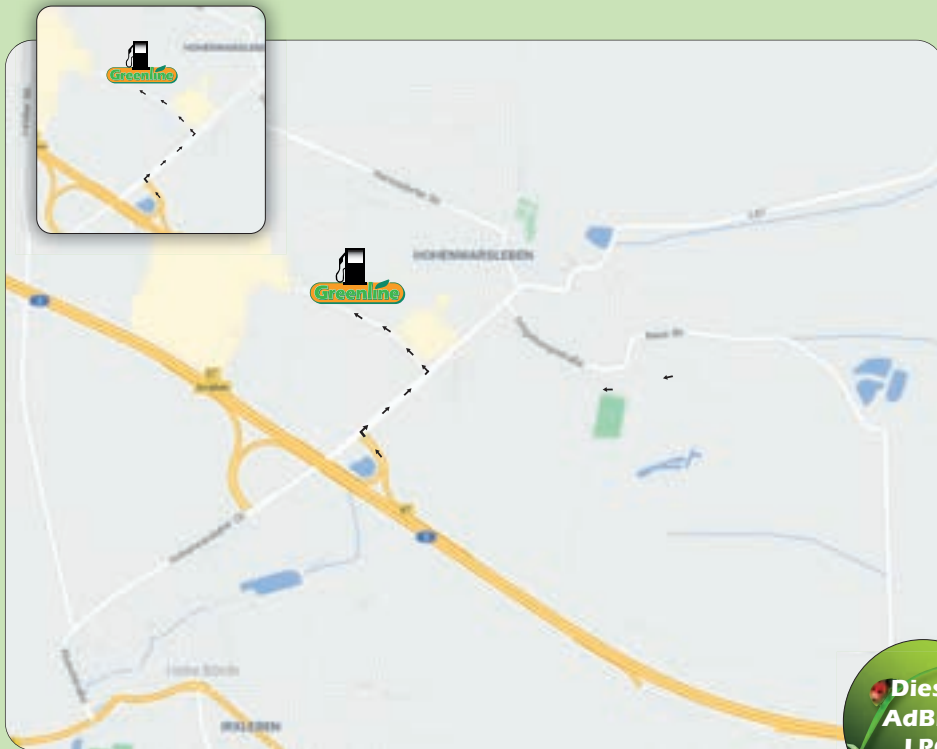

- A2, Richtung Berlin bzw. Hannover
- Abfahrt Irxleben nehmen
- nach rechts auf Irxleber Straße
- links abbiegen auf Berlin Allee