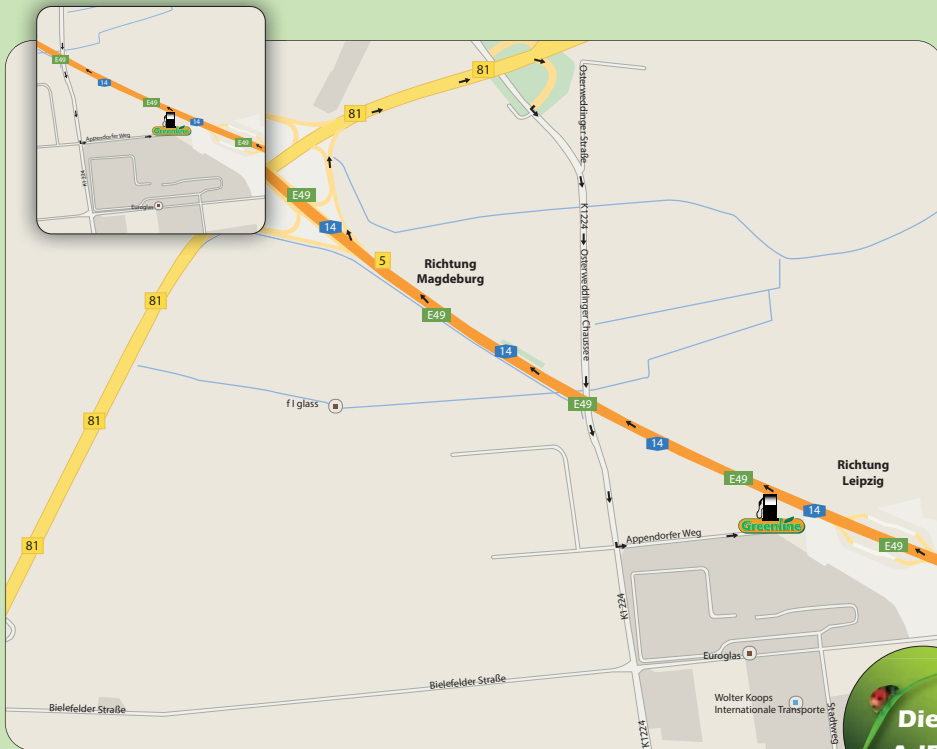

Zur Heeresstraße 2 • Meineweh OT Oberkaka
 Infohotline (0 39 28) 70 37 70 • Notruf (07 00) 78 35 64 62
 GPS Koordinaten: N 51.642395 • E 12.364753

Mausesteig 2 • 39326 Meitzendorf

Infohotline (0 39 28) 70 37 70 • Notruf (07 00) 78 35 64 62

GPS Koordinaten: N 52.20667 • E 11.55617

- A14, Ausfahrt 1 Dahlenwarsleben nehmen
- rechts abbiegen auf die L47
- weiter auf Wolmirstedter Chaussee/L47
- links abbiegen auf Mausesteig

Heringer Weg 18 • 99734 Nordhausen

Infohotline (0 39 28) 70 37 70 • Notruf (07 00) 78 35 64 62

GPS Koordinaten: N 51.48603 • E 10.80630

- A38, Ausfahrt 11 Nordhausen/Sondershausen
- abbiegen auf die B4
- rechts abbiegen auf den Heringer Weg