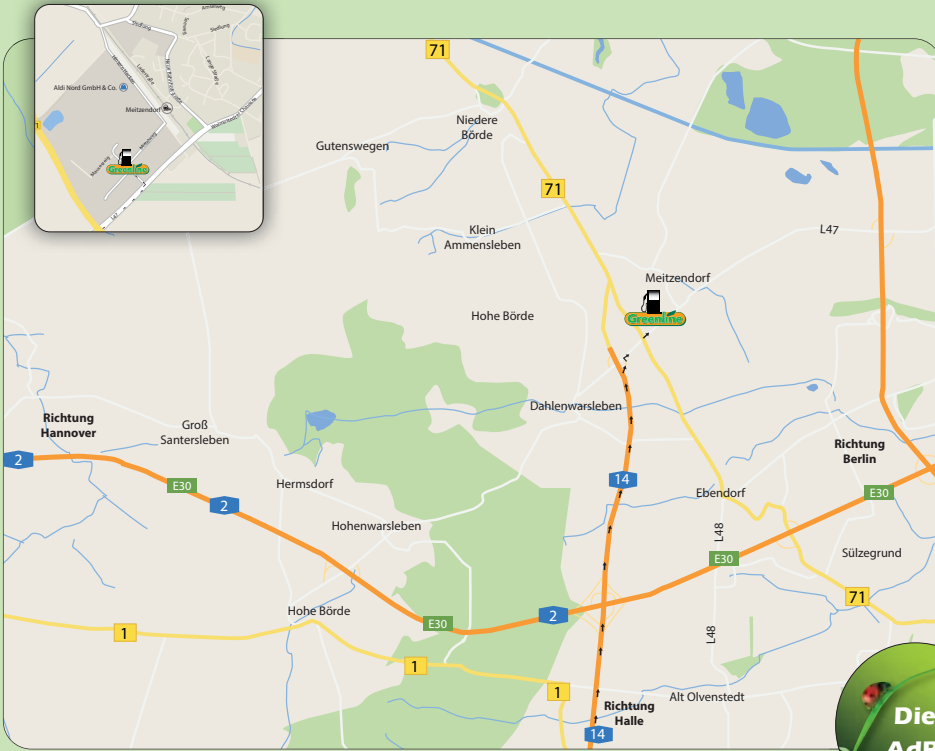

Gustav-Ricker-Straße 1 • 39120 Magdeburg
 Infohotline (0 39 28) 70 37 70 • Notruf (07 00) 78 35 64 62
 GPS Koordinaten: N 52.08913 • E 11.63937

- A2, Ausfahrt 70-Magdeburg-Zentrum
- weiter auf B189/Tangente
- Ausfahrt Richtung Erxleben/Rothensee
- rechts abbiegen auf Olvenstedter Graseweg
- rechts abbiegen Richtung Flora-Park

Olvenstedter Graseweg 37 • 39128 Magdeburg
 Infohotline (0 39 28) 70 37 70 • Notruf (07 00) 78 35 64 62
 GPS Koordinaten: N 52.159158 • E 11.609055

- A9, Ausfahrt Meineweh nehmen
- rechts abbiegen auf B180
- nach rechts abbiegen auf Osterfelder Str.

Zur Heeresstraße 2 • Meineweh OT Oberkaka
 Infohotline (0 39 28) 70 37 70 • Notruf (07 00) 78 35 64 62
 GPS Koordinaten: N 51.642395 • E 12.364753

Mausesteig 2 • 39326 Meitzendorf

Infohotline (0 39 28) 70 37 70 • Notruf (07 00) 78 35 64 62

GPS Koordinaten: N 52.20667 • E 11.55617

- A14, Ausfahrt 1 Dahlenwarsleben nehmen
- rechts abbiegen auf die L47
- weiter auf Wolmirstedter Chaussee/L47
- links abbiegen auf Mausesteig

Heringer Weg 18 • 99734 Nordhausen