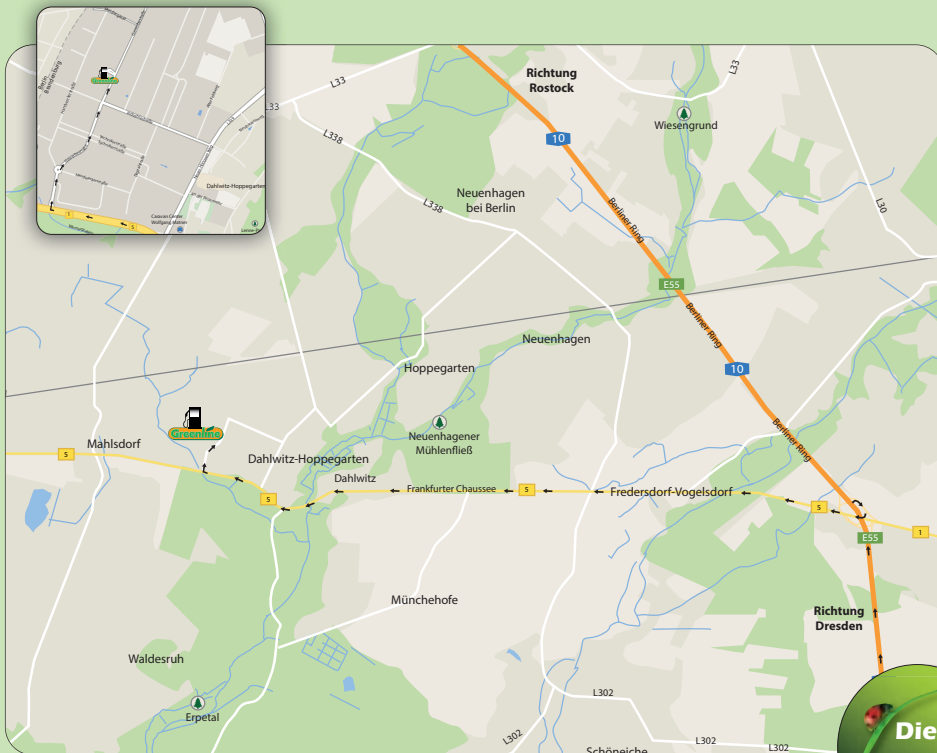

Blankenauer Str. 61 • 09113 Chemnitz
 Infohotline (0 39 28) 70 37 70 • Notruf (07 00) 78 35 64 62
 GPS Koordinaten: N 50.852379 • E 12.929025

- A4 Ausfahrt 70
- B107 bis zur Blankenauer 61 Straße nehmen

- A15, Ausfahrt 4 Cottbus/West
- links abbiegen auf die B169
- dann links abbiegen auf die B168
- rechts abbiegen auf den Stadtring

Stadtring 3 • 03042 Cottbus

Infohotline (0 39 28) 70 37 70 • Notruf (07 00) 78 35 64 62

GPS Koordinaten: N 51.773437 • E 14.362152

- A10, Ausfahrt 4 Berlin-Hellersdorf, Richtung Berlin-Zentrum einfädeln
- rechts abbiegen auf die Gewerbestraße
- Kreisverkehr 2. Ausfahrt nehmen, um auf der Gewerbestraße zu bleiben