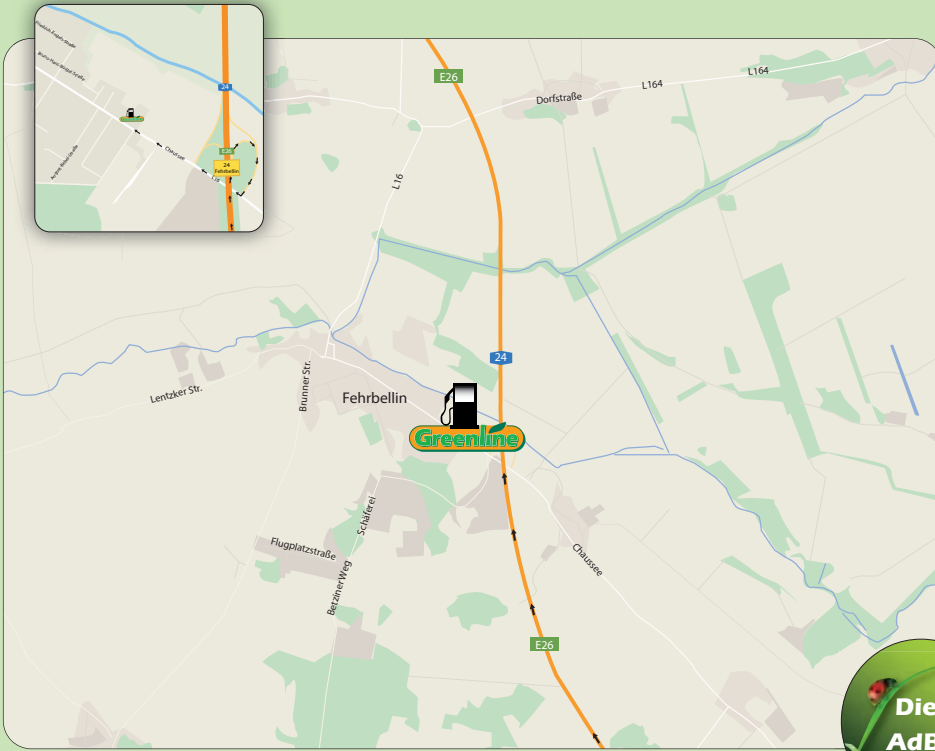

- A24, Ausfahrt 24 Fehrbellin nehmen
- Chaussee bis Berliner Allee folgen