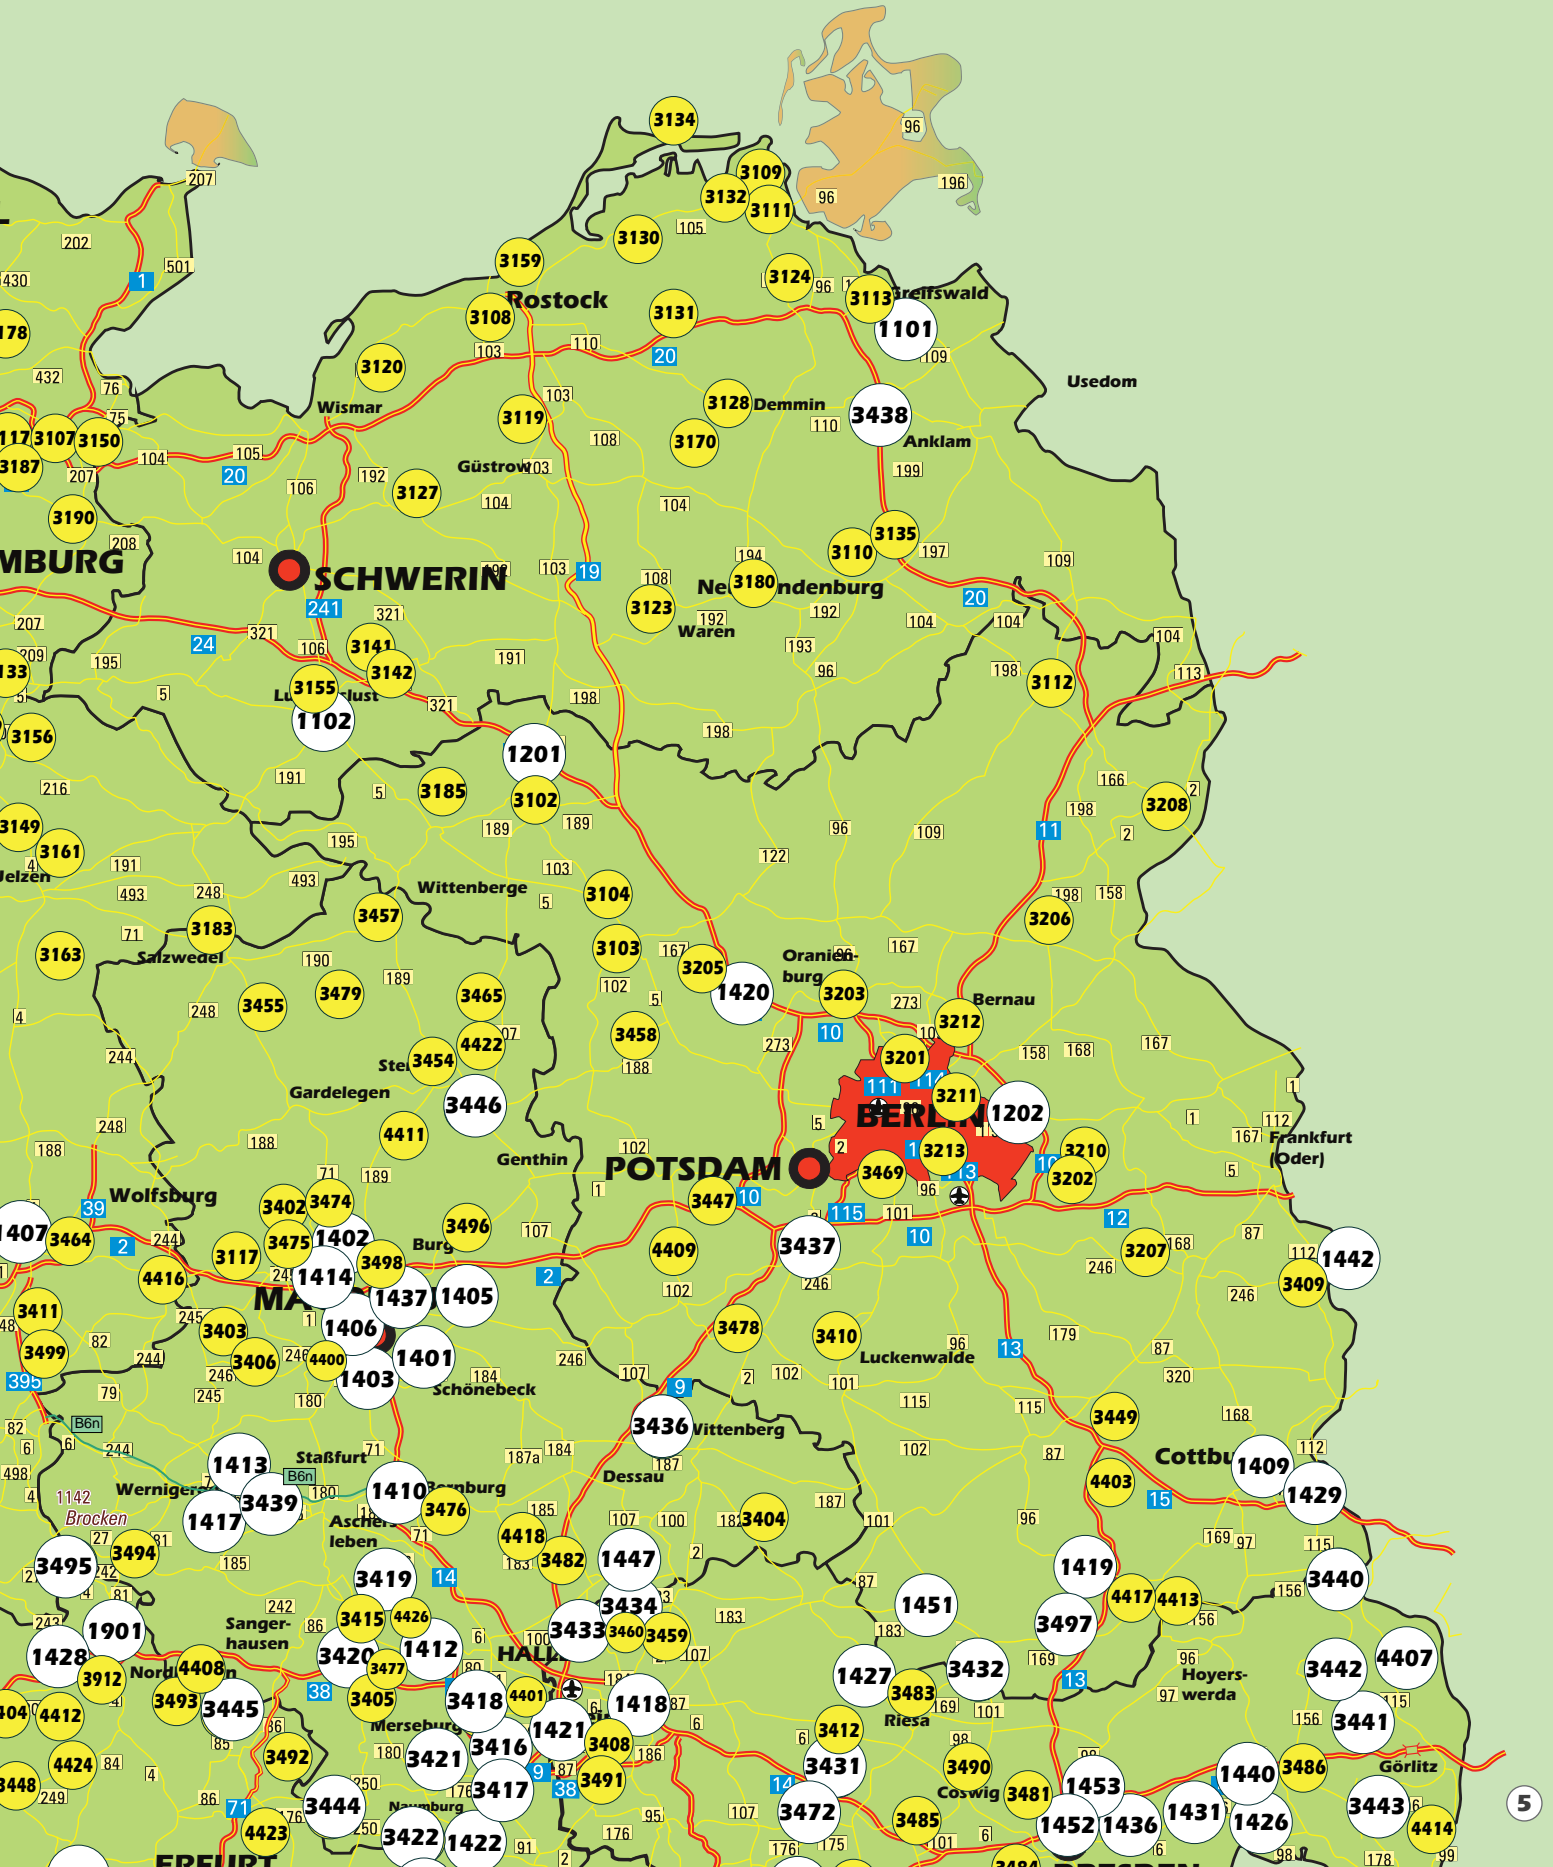

FÜR NUTZER VON NAVIGATIONSGERÄTEN:

1. Orientieren Sie sich auf der Übersichtskarte im Innenteil an der Stationsnummer und finden Sie die Station in der Nähe Ihrer jetzigen Position.
2. Finden Sie mit Hilfe dieser Stationsnummer in unserer Tankstationsübersicht detaillierte Angaben zum Standort, Adresse, Betreiber und natürlich zur möglichen Kraftstoffbetankung.
3. Jetzt nur noch die Daten in Ihrem Navigationssystem einfügen und los geht's!

WIR WÜNSCHEN EINE GUTE FAHRT!