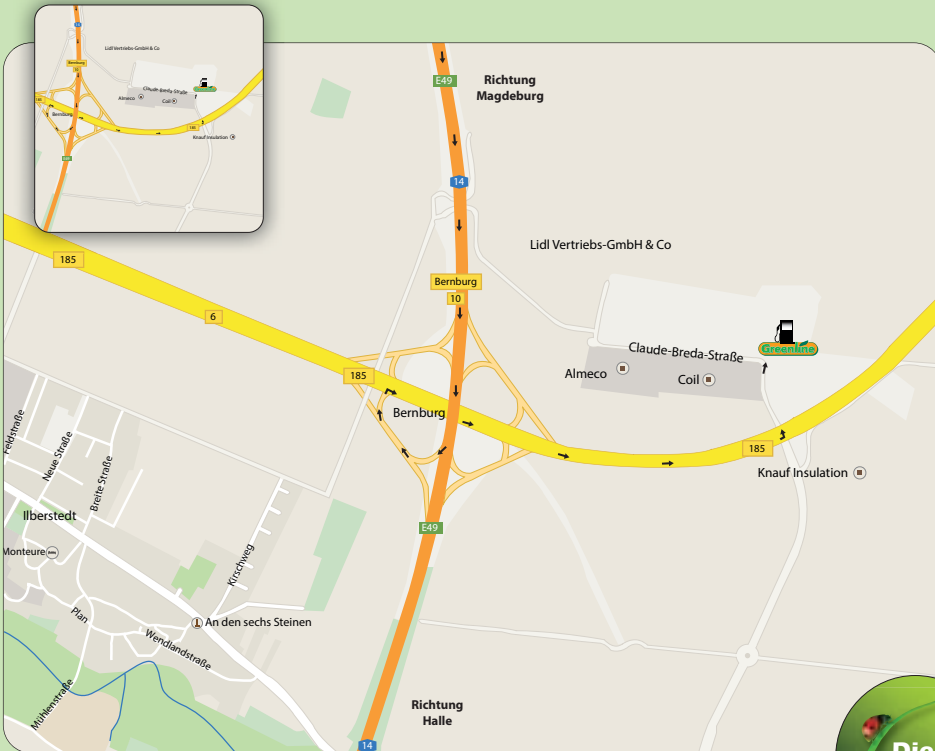

- A14, aus Richtung Magdeburg
- Ausfahrt auf die B6
- rechts abbiegen Richtung Bernburg/B185
- links abbiegen auf die Claude-Breda-Straße