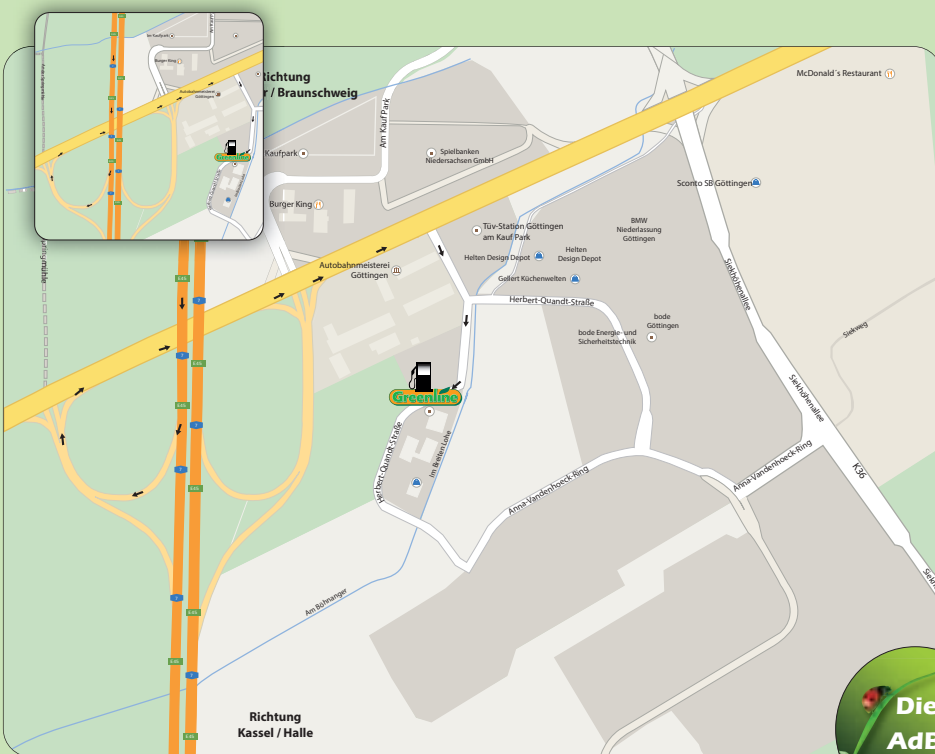

Herbert-Quandt-Straße 28 • 37081 Göttingen
Infohotline (0 39 28) 70 37 70 • Notruf (07 00) 78 35 64 62
GPS Koordinaten: N 51.52460 • E 9.88288

- A7, Ausfahrt 73 Göttingen Richtung Göttingen/Rosdorf einfädeln
- auf die B3 fahren
- rechts Richtung Herbert- Quandt-Straße abbiegen