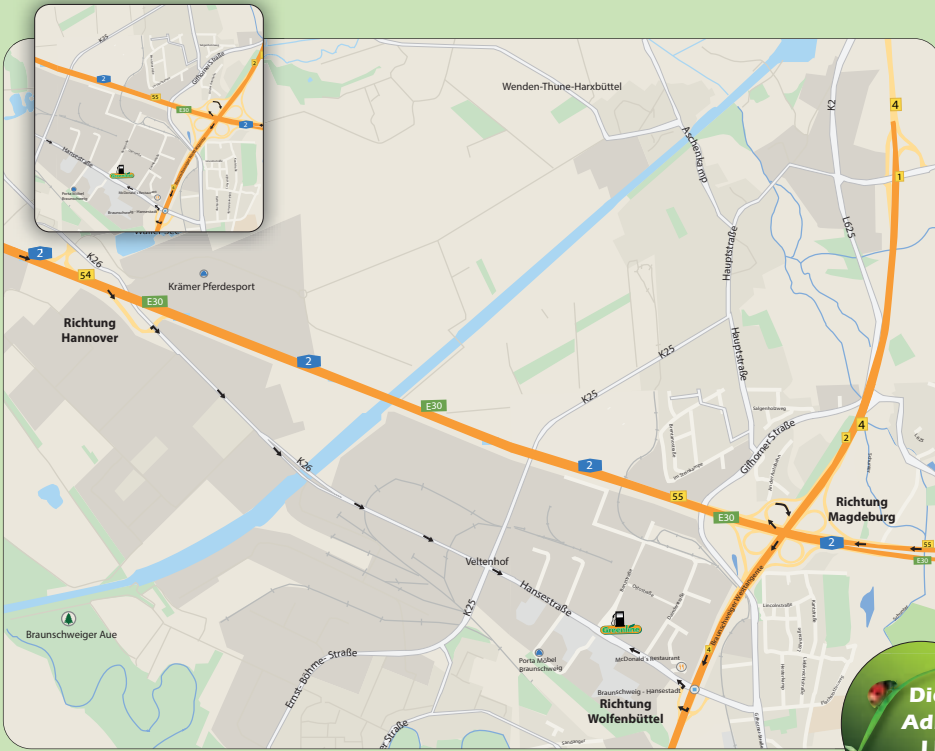

- A14, aus Richtung Magdeburg
- Ausfahrt auf die B6
- rechts abbiegen Richtung Bernburg/B185
- links abbiegen auf die Claude-Breda-Straße

Claude-Breda-Straße 26 • 06406 Bernburg
 Infohotline (0 39 28) 70 37 70 • Notruf (07 00) 78 35 64 62
 GPS Koordinaten: N 51.8062595 • E 11.6930848

Arthur-Ladebeck-Strasse 81 • 33617 Bielefeld
 Infohotline (0 39 28) 70 37 70 • Notruf (07 00) 78 35 64 62
 GPS Koordinaten: N 52.009694 • E 8.517614

- A2, Ausfahrt 27-Bielefeld-Ost in Lagesche Str./B66 Richtung Bielefeld-Zentrum
- auf Lagesche Str./B66 fahren
- den rechten Fahrstreifen benutzen, um links auf Artur-Ladebeck-Straße abzubiegen
- links halten und auf Artur-Ladebeck-Straße bleiben
- bei Sandhagen wenden

Nordhäuser Str. 120a • 99752 Bleicherode
 Infohotline (0 39 28) 70 37 70 • Notruf (0700) 78 35 64 62
 GPS Koordinaten: N 51.453624 • E 10.599509

- A38, Ausfahrt 8 Bleicherode/ Großbodungen/Schlotheim/Sollstedt
- weiter auf L1011
- im Kreisverkehr erste Ausfahrt, Nordhäuser Straße

- A2, am Autobahnkreuz 55 BS-Nord rechts halten
- A391 in Richtung BS folgen
- Ausfahrt Richtung BS-Hansestraße/BS-Hafen
- links auf die Hansestraße abbiegen

Hansestraße 84 • 38112 Braunschweig
 Infohotline (0 39 28) 70 37 70 • Notruf (07 00) 78 35 64 62
 GPS Koordinaten: N 52.31029 • E 10.50687