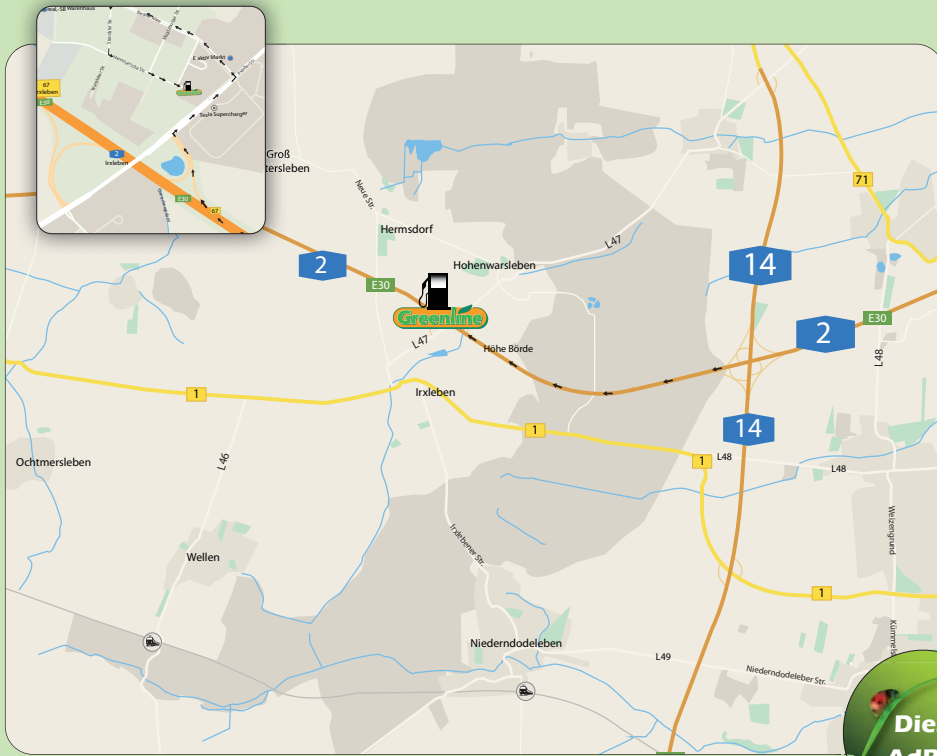

- A20, Ausfahrt 25 Greifswald/Süderholz-Pogendorf
- links abbiegen auf Greifswalder Chaussee/B109
- rechts auf die Auffahrt nach Neubrandenburg/Anklam
- Anklamer Landstraße folgen, bis Am Eisenpark fahren

Am Eisenpark 6 • 17491 Greifswald

Infohotline (0 39 28) 70 37 70 • Notruf (07 00) 78 35 64 62

GPS Koordinaten: N 54.080320 • E 13.431730

Greenline[®]

- A14, Ausfahrt 10 Bernburg auf B185/B6 Richtung Bernburg/Güsten/Ascherleben/Köthen einfädeln
- weiter auf B6, Ausfahrt B79 Richtung Quedlinburg Zentrum/Halberstadt bis Am Schützenkrug in Harsleben folgen

Am Schützenkrug 2 • 38829 Harsleben

Infohotline (0 39 28) 70 37 70 • Notruf (07 00) 78 35 64 62

GPS Koordinaten: N 51.87399 • E 11.09040

- A2, Richtung Berlin bzw. Hannover
- Abfahrt Irxleben nehmen
- direkt gegenüber vom Verkehrshof