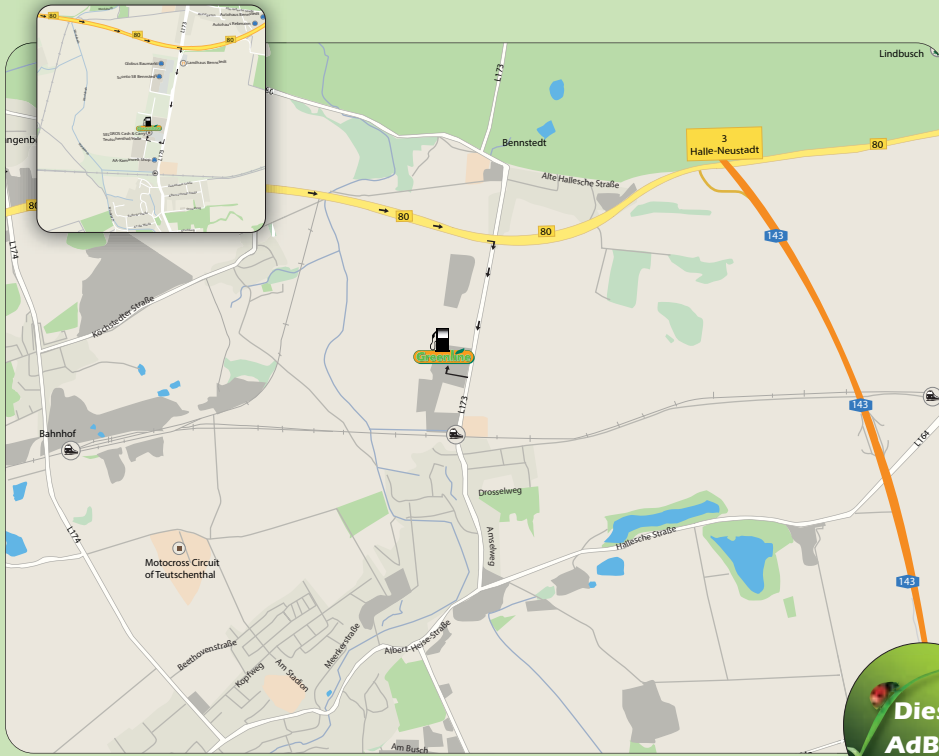

- A14, Ausfahrt 17-Halle/Peißen
- weiter auf die B6/B80 bis Halle-Neustadt
- Am Gewerbepark II in Teutschenthal folgen