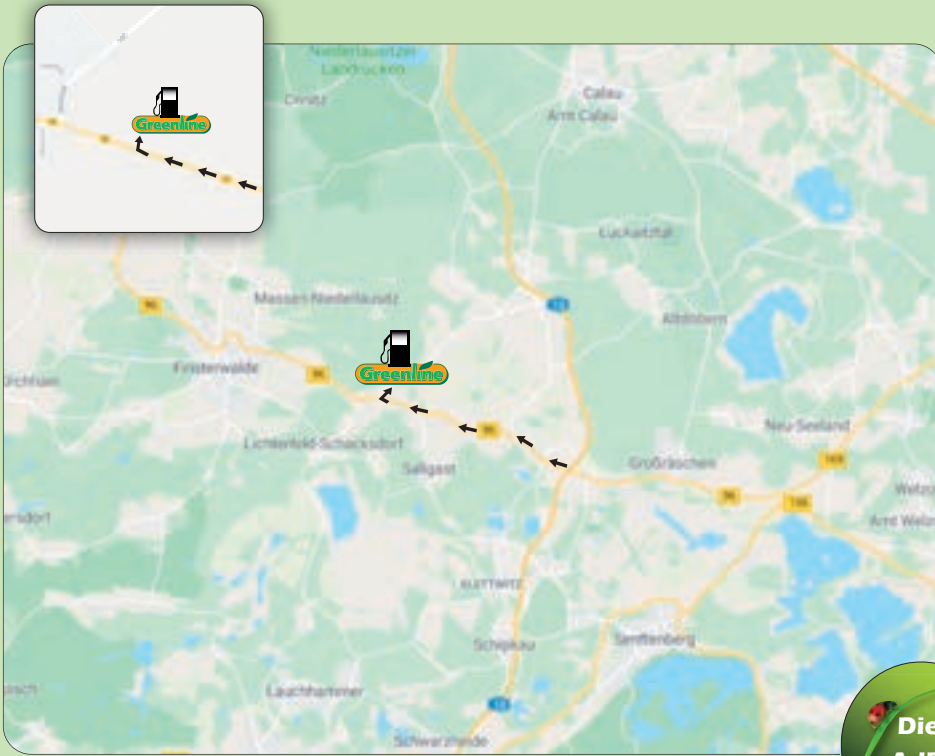

Gewerbestraße 1 • 17126 Jarmen

Infohotline (0 39 28) 70 37 70 • Notruf (07 00) 78 35 64 62

GPS Koordinaten: N 53.918127 • E 13.346817

Greenline[®]

- A14, Ausfahrt 23 Leipzig-Mitte nehmen/B2
- der B2 Richtung Leipzig-Mitte folgen
- Ausfahrt Richtung Mockau
- links abbiegen auf die Essener Straße
- rechts abbiegen auf die Mockauer Straße

Mockauer Straße 117 • 04357 Leipzig OT Mockau

Infohotline (0 39 28) 70 37 70 • Notruf (07 00) 78 35 64 62

GPS Koordinaten: N 51.374661 • E 12.411309

- A13, Ausfahrt 14 Großräschen auf B96 in Richtung Großräschen/Freienhufen/Hoyerswerda/Finsterwalde fahren
- rechts abbiegen auf das Gelände der Greenline Tankstelle