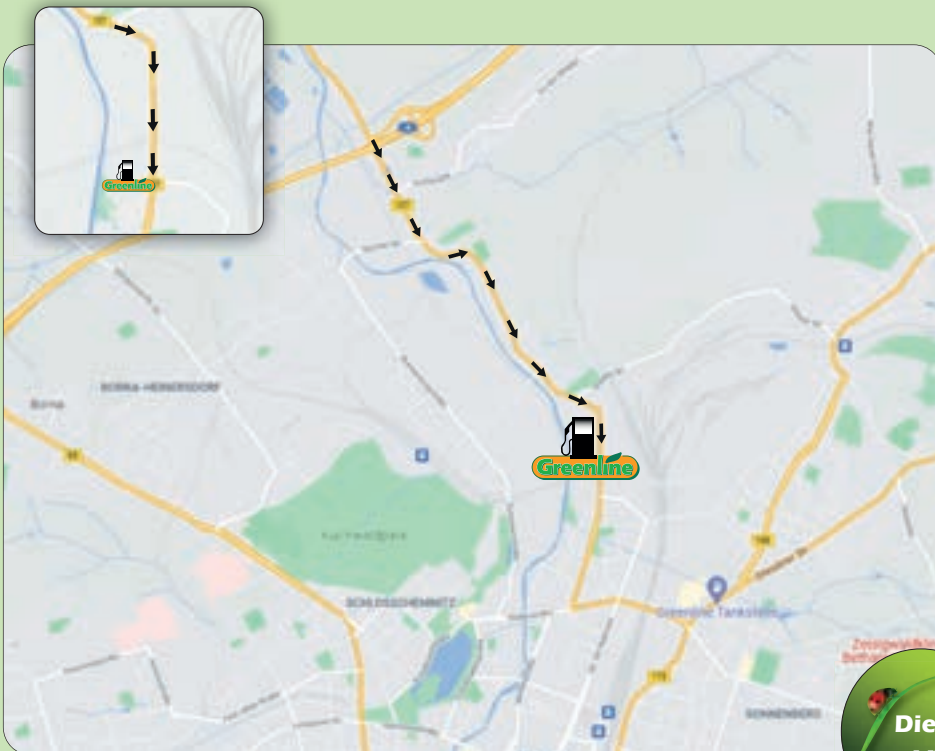

Blankenauer Str. 61 • 09113 Chemnitz
Infohotline (0 39 28) 70 37 70 • Notruf (07 00) 78 35 64 62
GPS Koordinaten: N 50.852379 • E 12.929025

- A4 Ausfahrt 70
- B107 bis zur Blankenauer 61 Straße nehmen