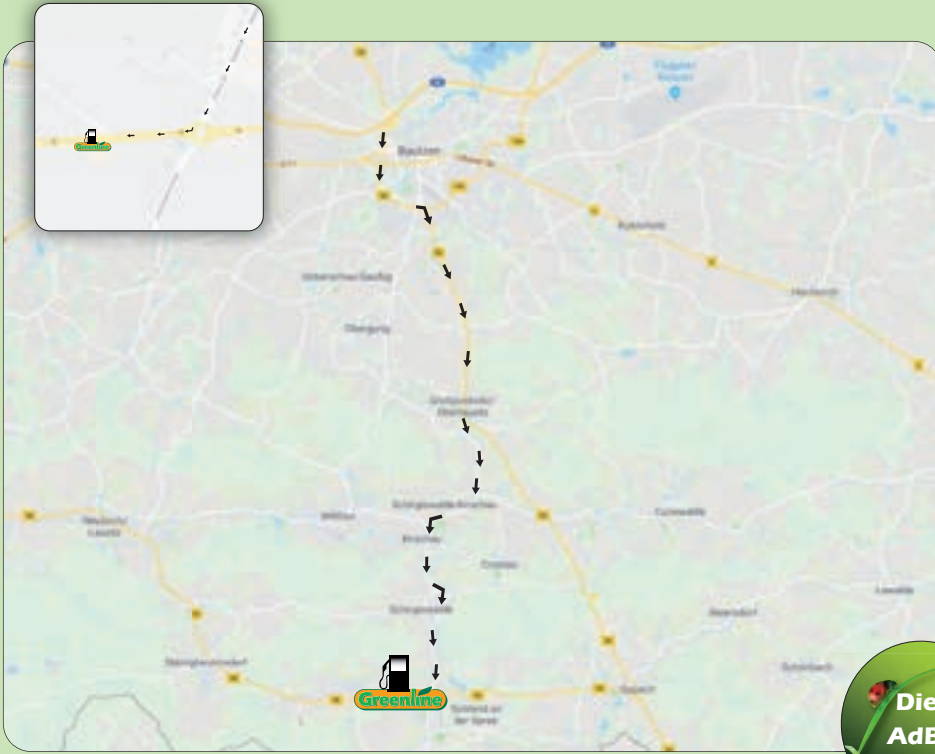

- A4, Ausfahrt 89 Bautzen-West/Hoyerswerda
- rechts abbiegen auf die Hoyerswerdaer Str./B96
- rechts abbiegen auf die Neusalzaer Str./B 96
- Oberlausitzer Str., Hauptstr., Bautzener Str. und Sohlander Str. bis Am Pilzdörfel/B98 in Sohlnd an der Spree nehmen
- im Kreisverkehr erste Ausfahrt, am Pilzdörfel/B98