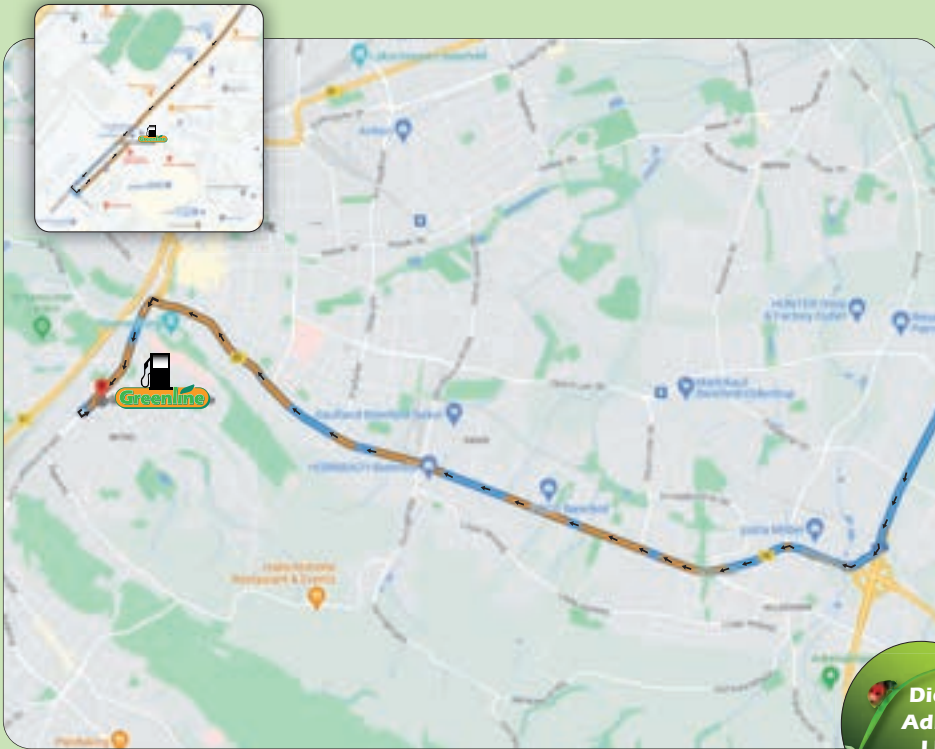

Arthur-Ladebeck-Strasse 81 • 33617 Bielefeld
 Infohotline (0 39 28) 70 37 70 • Notruf (07 00) 78 35 64 62
 GPS Koordinaten: N 52.009694 • E 8.517614

- A2, Ausfahrt 27-Bielefeld-Ost in Lagesche Str./B66 Richtung Bielefeld-Zentrum
- auf Lagesche Str./B66 fahren
- den rechten Fahrstreifen benutzen, um links auf Artur-Ladebeck-Straße abzubiegen
- links halten und auf Artur-Ladebeck-Straße bleiben
- bei Sandhagen wenden