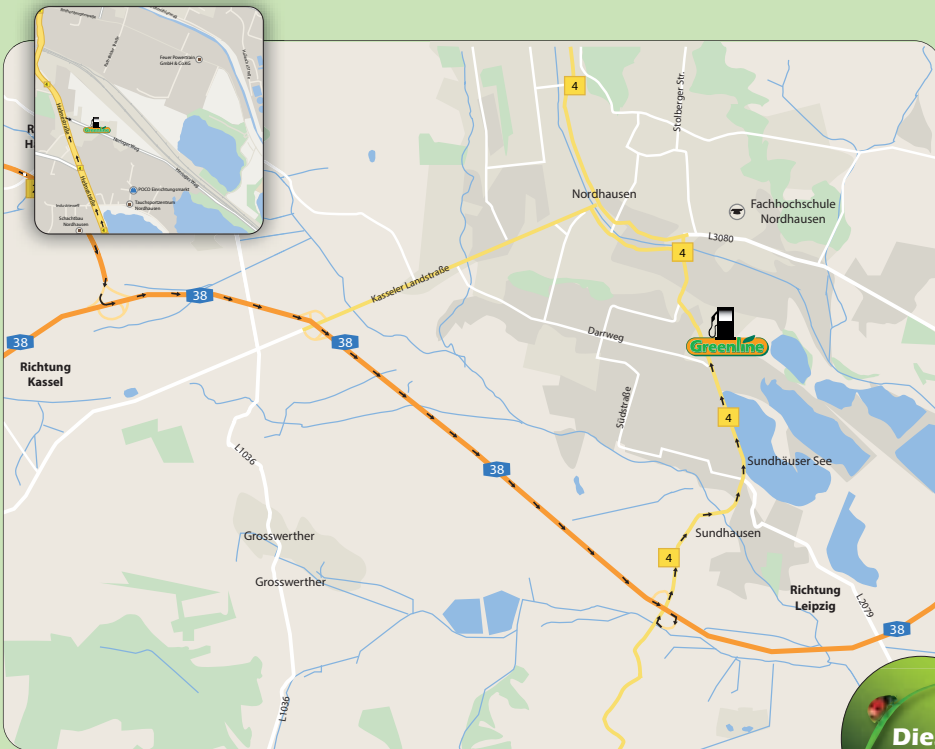

Gustav-Ricker-Straße 1 • 39120 Magdeburg
 Infohotline (0 39 28) 70 37 70 • Notruf (07 00) 78 35 64 62
 GPS Koordinaten: N 52.08913 • E 11.63937

- A2, Ausfahrt 70-Magdeburg-Zentrum
- weiter auf B189/Tangente
- Ausfahrt Richtung Erxleben/Rothensee
- rechts abbiegen auf Olvenstedter Graseweg
- rechts abbiegen Richtung Flora-Park

Olvenstedter Graseweg 37 • 39128 Magdeburg
 Infohotline (0 39 28) 70 37 70 • Notruf (07 00) 78 35 64 62
 GPS Koordinaten: N 52.159158 • E 11.609055

- A9, Ausfahrt Meineweh nehmen
- rechts abbiegen auf B180
- nach rechts abbiegen auf Osterfelder Str.

Zur Heeresstraße 2 • Meineweh OT Oberkaka
 Infohotline (0 39 28) 70 37 70 • Notruf (07 00) 78 35 64 62
 GPS Koordinaten: N 51.642395 • E 12.364753

Mausesteig 2 • 39326 Meitzendorf

Infohotline (0 39 28) 70 37 70 • Notruf (07 00) 78 35 64 62

GPS Koordinaten: N 52.20667 • E 11.55617

- A14, Ausfahrt 1 Dahlenwarsleben nehmen
- rechts abbiegen auf die L47
- weiter auf Wolmirstedter Chaussee/L47
- links abbiegen auf Mausesteig

Heringer Weg 18 • 99734 Nordhausen