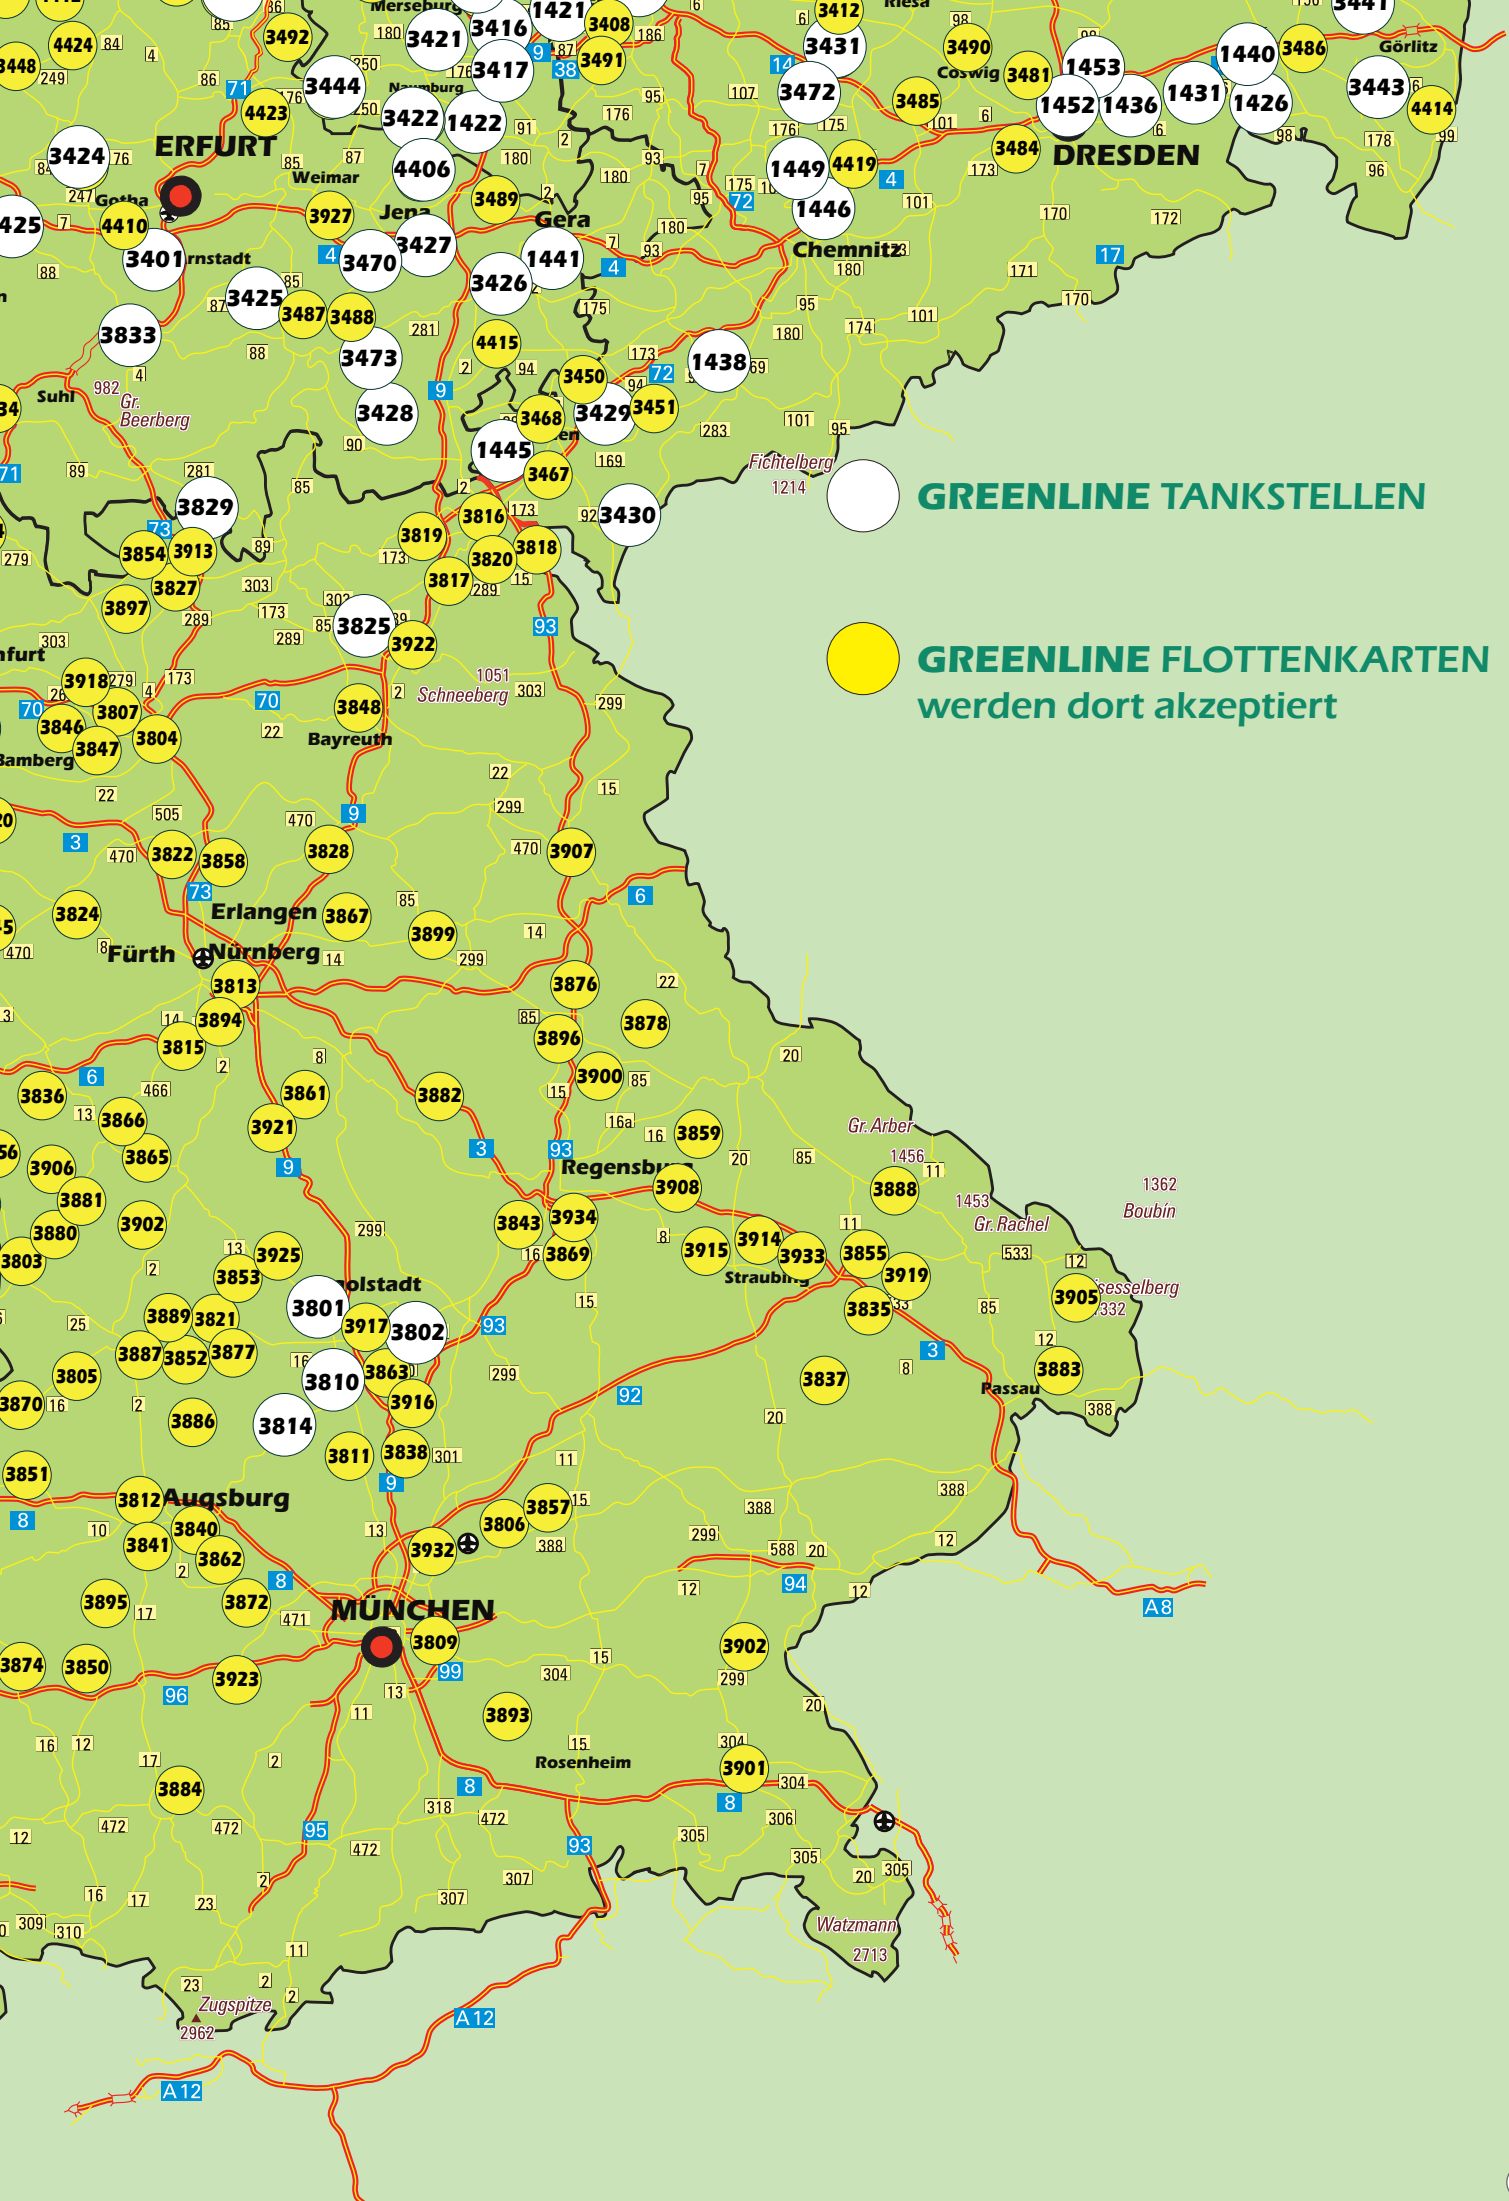

GREENLINE TANKSTELLEN

GREENLINE FLOTTENKARTEN
werden dort akzeptiert