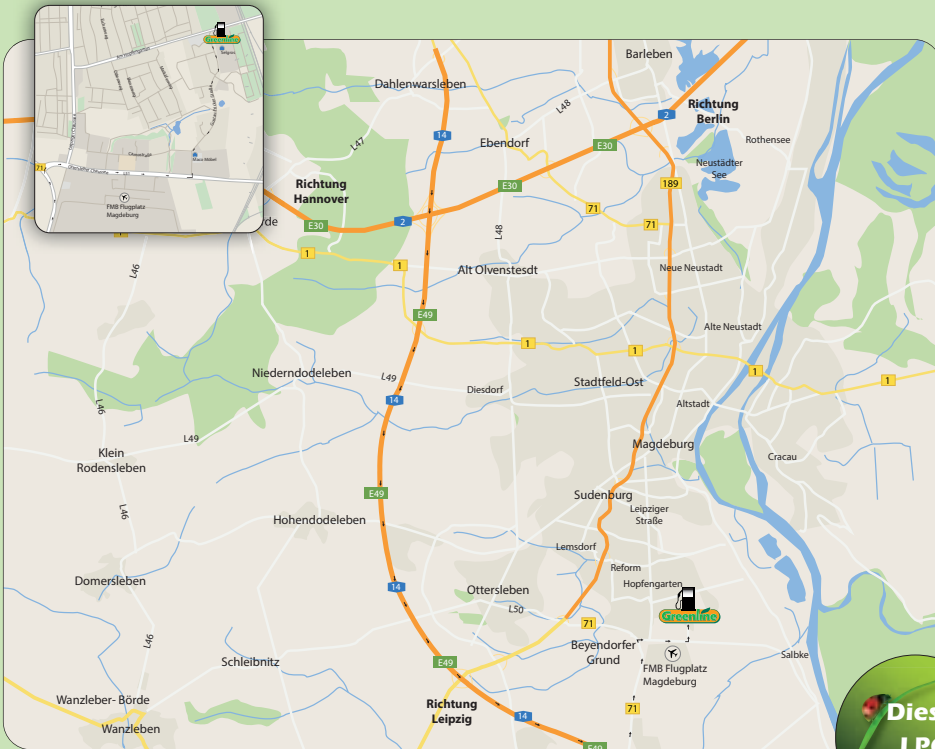

Gewerbestraße 1 • 17126 Jarmen

Infohotline (0 39 28) 70 37 70 • Notruf (07 00) 78 35 64 62

GPS Koordinaten: N 53.918127 • E 13.346817

Greenline[®]

- A14, Ausfahrt 23 Leipzig-Mitte nehmen/B2
- der B2 Richtung Leipzig-Mitte folgen
- Ausfahrt Richtung Mockau
- links abbiegen auf die Essener Straße
- rechts abbiegen auf die Mockauer Straße

Mockauer Straße 117 • 04357 Leipzig OT Mockau

Infohotline (0 39 28) 70 37 70 • Notruf (07 00) 78 35 64 62

GPS Koordinaten: N 51.374661 • E 12.411309

- A13, Ausfahrt 14 Großräschen auf B96 in Richtung Großräschen/Freienhufen/Hoyerswerda/Finsterwalde fahren
- rechts abbiegen auf das Gelände der Greenline Tankstelle

An der Bundesstraße 96 • 03238 Lieskau
 Infohotline (0 39 28) 70 37 70 • Notruf (07 00) 78 35 64 62
 GPS Koordinaten: N 51.618053 • E 13.819216

- A14, Richtung Magdeburg
- Ausfahrt 6 MD/Reform nehmen, rechts abbiegen auf die Leipziger Chaussee/B71
- an der Ampelkreuzung rechts abbiegen auf die Ottersleber Chaussee
- Ottersleber Chaussee entlang fahren bis zur Ampelkreuzung Gustav-Ricker-Straße und dann links abbiegen

Gustav-Ricker-Straße 1 • 39120 Magdeburg
 Infohotline (0 39 28) 70 37 70 • Notruf (07 00) 78 35 64 62
 GPS Koordinaten: N 52.08913 • E 11.63937

- A2, Ausfahrt 70-Magdeburg-Zentrum
- weiter auf B189/Tangente
- Ausfahrt Richtung Erxleben/Rothensee
- rechts abbiegen auf Olvenstedter Graseweg
- rechts abbiegen Richtung Flora-Park