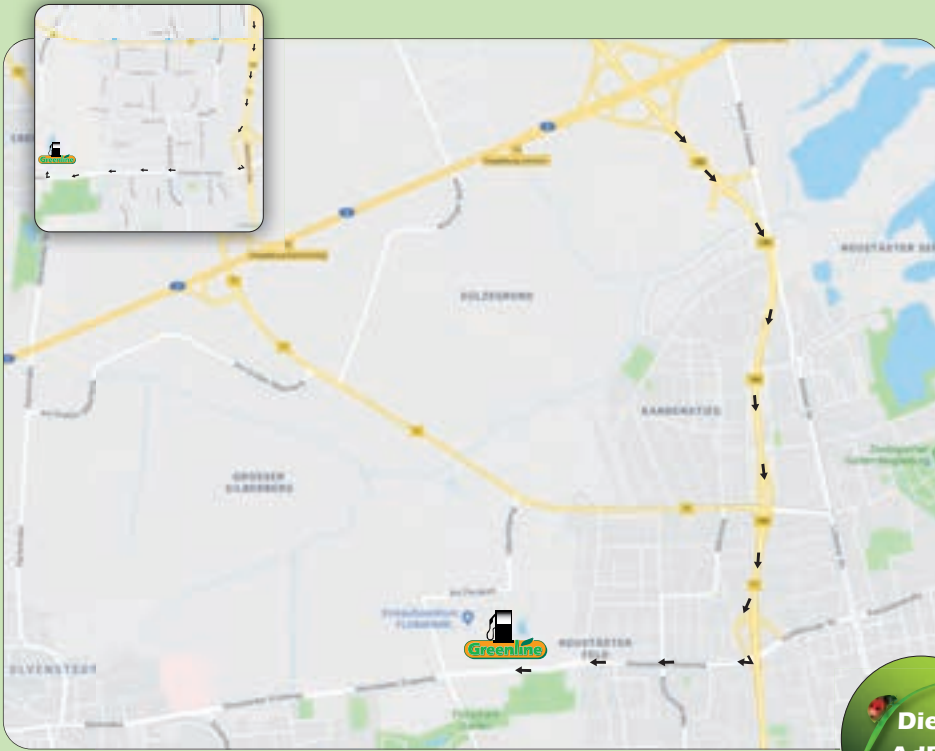

- A2, Ausfahrt 70-Magdeburg-Zentrum
- weiter auf B189/Tangente
- Ausfahrt Richtung Erxleben/Rothensee
- rechts abbiegen auf Olvenstedter Graseweg
- rechts abbiegen Richtung Flora-Park

Olvenstedter Graseweg 37 • 39128 Magdeburg
Infohotline (0 39 28) 70 37 70 • Notruf (07 00) 78 35 64 62
GPS Koordinaten: N 52.159158 • E 11.609055