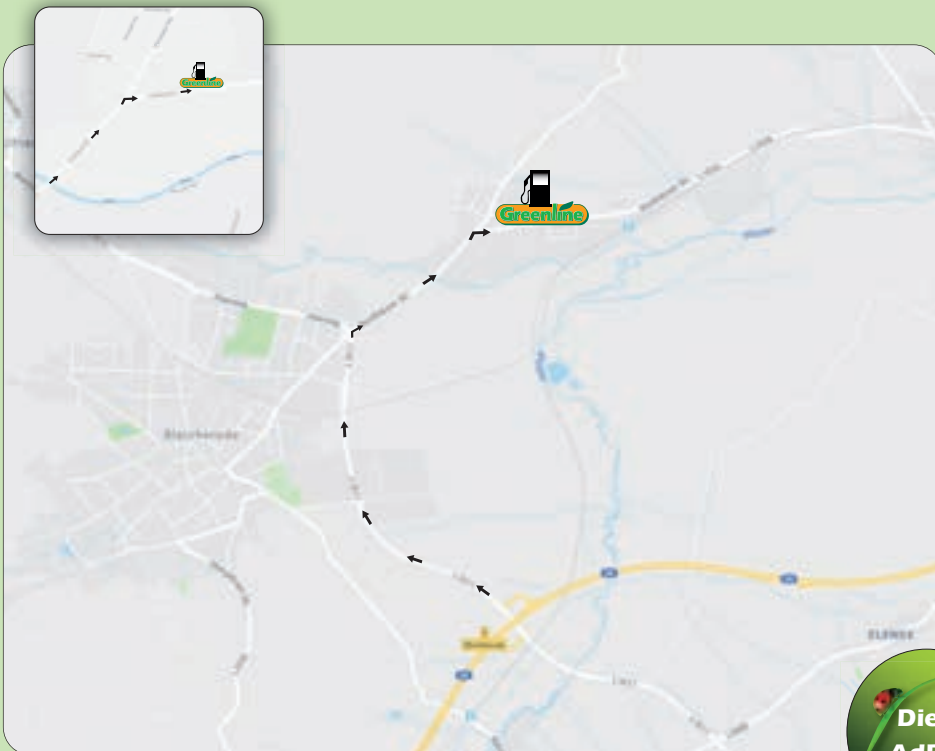

- A14, aus Richtung Magdeburg
- Ausfahrt auf die B6
- rechts abbiegen Richtung Bernburg/B185
- links abbiegen auf die Claude-Breda-Straße

Claude-Breda-Straße 26 • 06406 Bernburg
 Infohotline (0 39 28) 70 37 70 • Notruf (07 00) 78 35 64 62
 GPS Koordinaten: N 51.8062595 • E 11.6930848

Arthur-Ladebeck-Strasse 81 • 33617 Bielefeld
 Infohotline (0 39 28) 70 37 70 • Notruf (07 00) 78 35 64 62
 GPS Koordinaten: N 52.009694 • E 8.517614

- A2, Ausfahrt 27-Bielefeld-Ost in Lagesche Str./B66 Richtung Bielefeld-Zentrum
- auf Lagesche Str./B66 fahren
- den rechten Fahrstreifen benutzen, um links auf Artur-Ladebeck-Straße abzubiegen
- links halten und auf Artur-Ladebeck-Straße bleiben
- bei Sandhagen wenden

Nordhäuser Str. 120a • 99752 Bleicherode
 Infohotline (0 39 28) 70 37 70 • Notruf (0700) 78 35 64 62
 GPS Koordinaten: N 51.453624 • E 10.599509

- A38, Ausfahrt 8 Bleicherode/ Großbodungen/Schlotheim/Sollstedt
- weiter auf L1011
- im Kreisverkehr erste Ausfahrt, Nordhäuser Straße