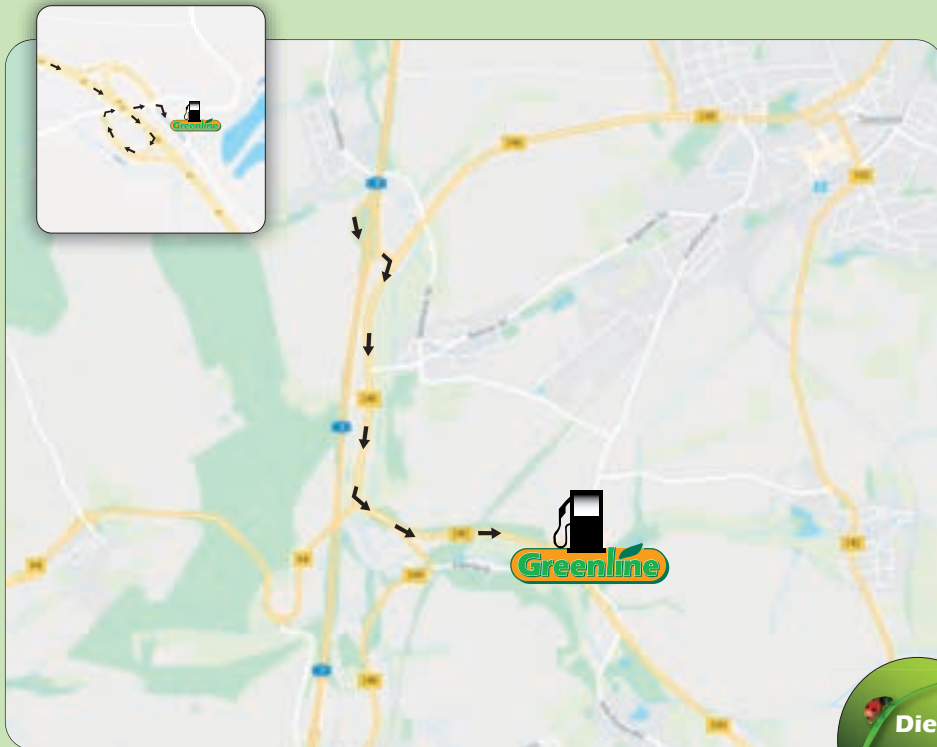

- bei Ausfahrt 67-Seesen/Harz auf B248 in Richtung Seesen/Osterode/Clausthal-Zellerfeld/Bad Gandersheim/B64 fahren
- rechts abbiegen auf Autobahnmeisterei/B243/B248
- ausfahrt Richtung Ildehausen/Kirchberg
- rechts abbiegen auf K61
- an der 1. Querstraße rechts abbiegen auf Hammershäuser Mühle